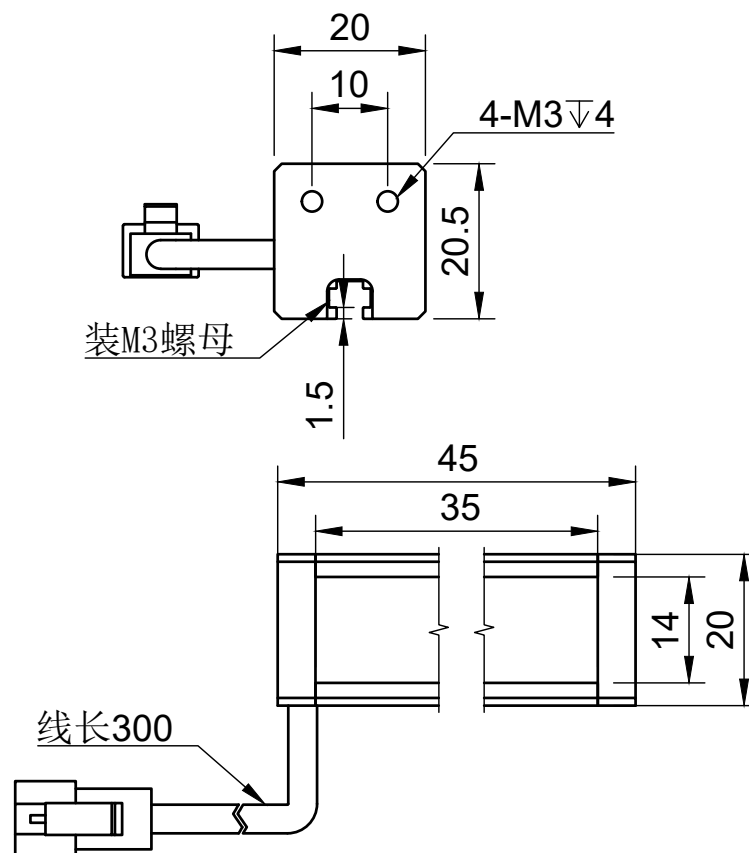

颜色 (COLOUR)	波长/色温
白色 (white)	6500k-7000k
红色 (red)	620-625
绿色 (green)	515-520
蓝色 (blue)	465-470
红外 (infrared)	850/940
紫外 (ultraviolet)	375-380

型号:L3520		比例	单位
		2:1	MM
工艺	电压	制图日期	
电镀/阳极	24V	2024/2/21	