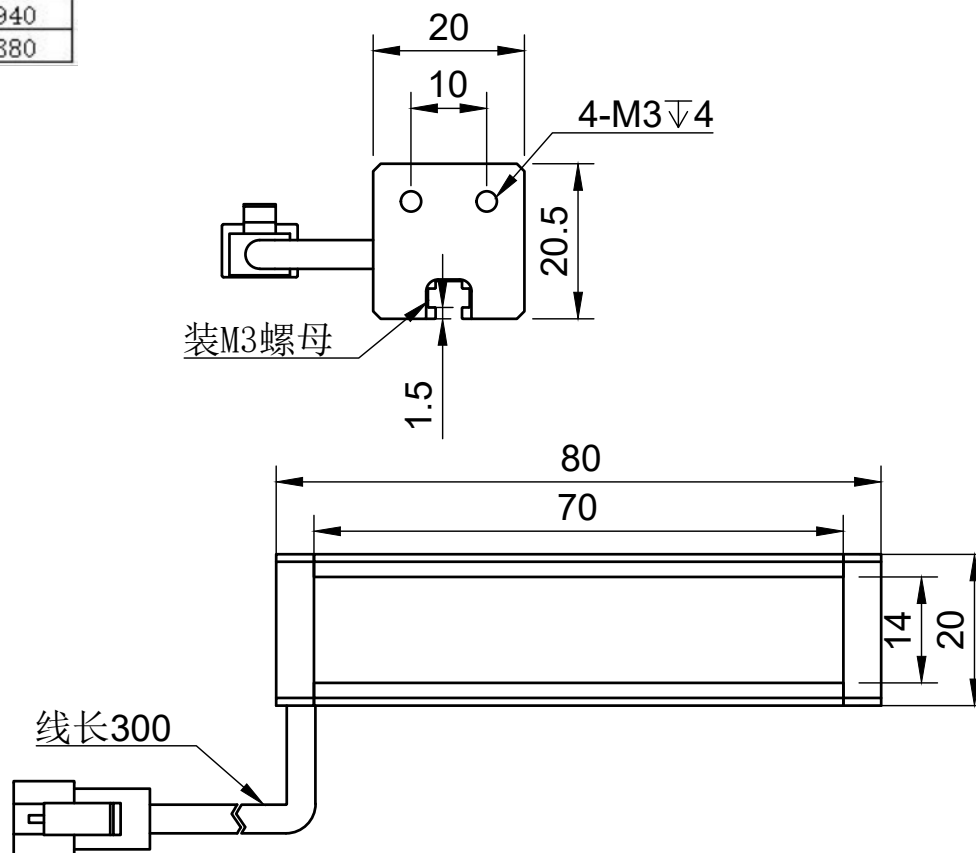

颜色 (COLOUR)	波长/色温
白色 (white)	6500k-7000k
红色 (red)	620-625
绿色 (green)	515-520
蓝色 (blue)	465-470
红外 (infrared)	850/940
紫外 (ultraviolet)	375-380

型号:L7020		比例	单位
		2:1	MM
工艺	电压	制图日期	
电镀/阳极	24V	2024/2/21	