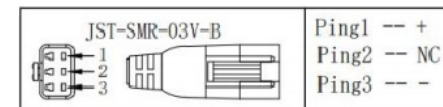

颜色 (COLOUR)	波长/色温
白色 (white)	6500k-7000k
红色 (red)	620-625
绿色 (green)	515-520
蓝色 (blue)	465-470
红外 (infrared)	850/940
紫外 (ultraviolet)	375-380

型号:L7020		比例	单位
		2:1	MM
工艺	电压	制图日期	
电镀/阳极	24V	2024/2/21	