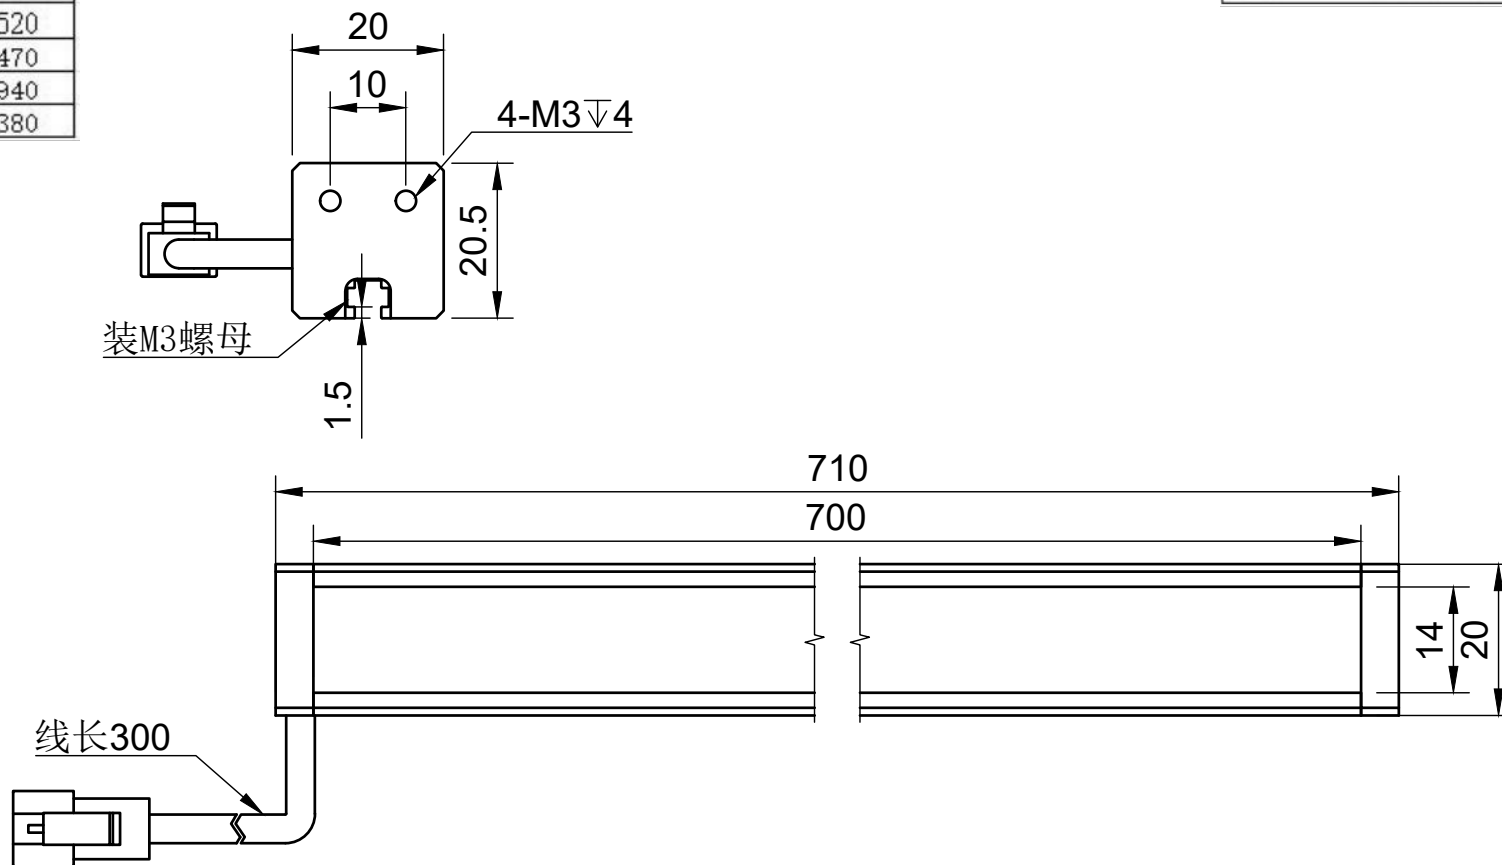

颜色 (COLOUR)	波长/色温
白色 (white)	6500k-7000k
红色 (red)	620-625
绿色 (green)	515-520
蓝色 (blue)	465-470
红外 (infrared)	850/940
紫外 (ultraviolet)	375-380

型号:L70020		比例	单位
		2:1	MM
工艺	电压	制图日期	
电镀/阳极	24V	2024/2/21	