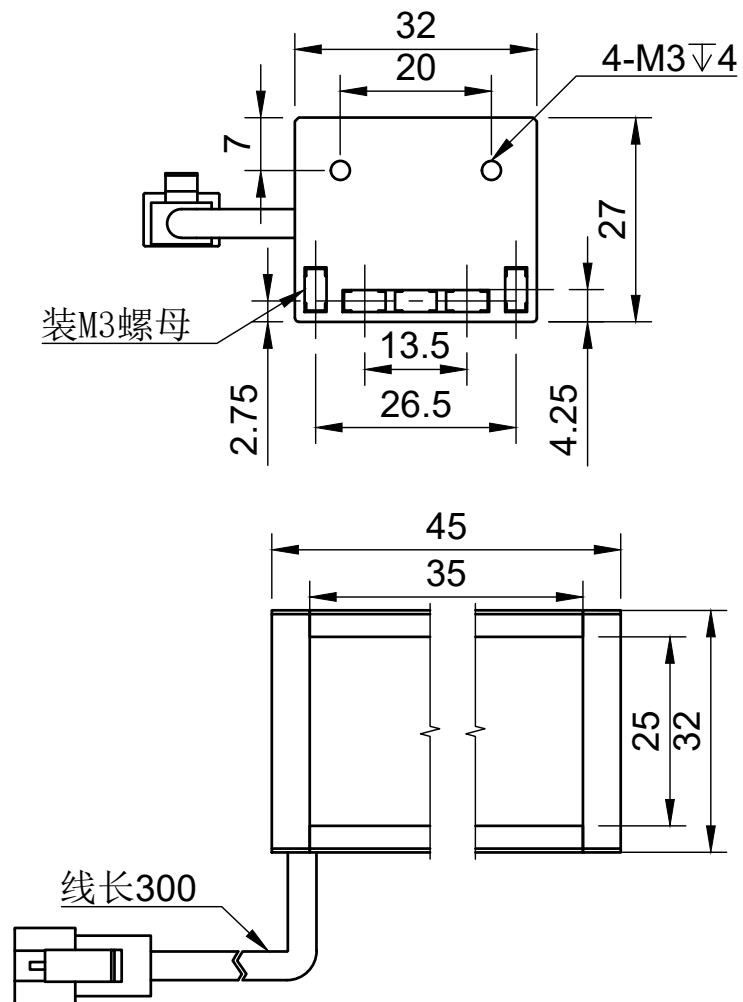

颜色 (COLOUR)	波长/色温
白色 (white)	6500k-7000k
红色 (red)	620-625
绿色 (green)	515-520
蓝色 (blue)	465-470
红外 (infrared)	850/940
紫外 (ultraviolet)	375-380

型号:L3530		比例	单位
		1:1	MM
工艺	电压	制图日期	
电镀/阳极	24V	2024/2/21	