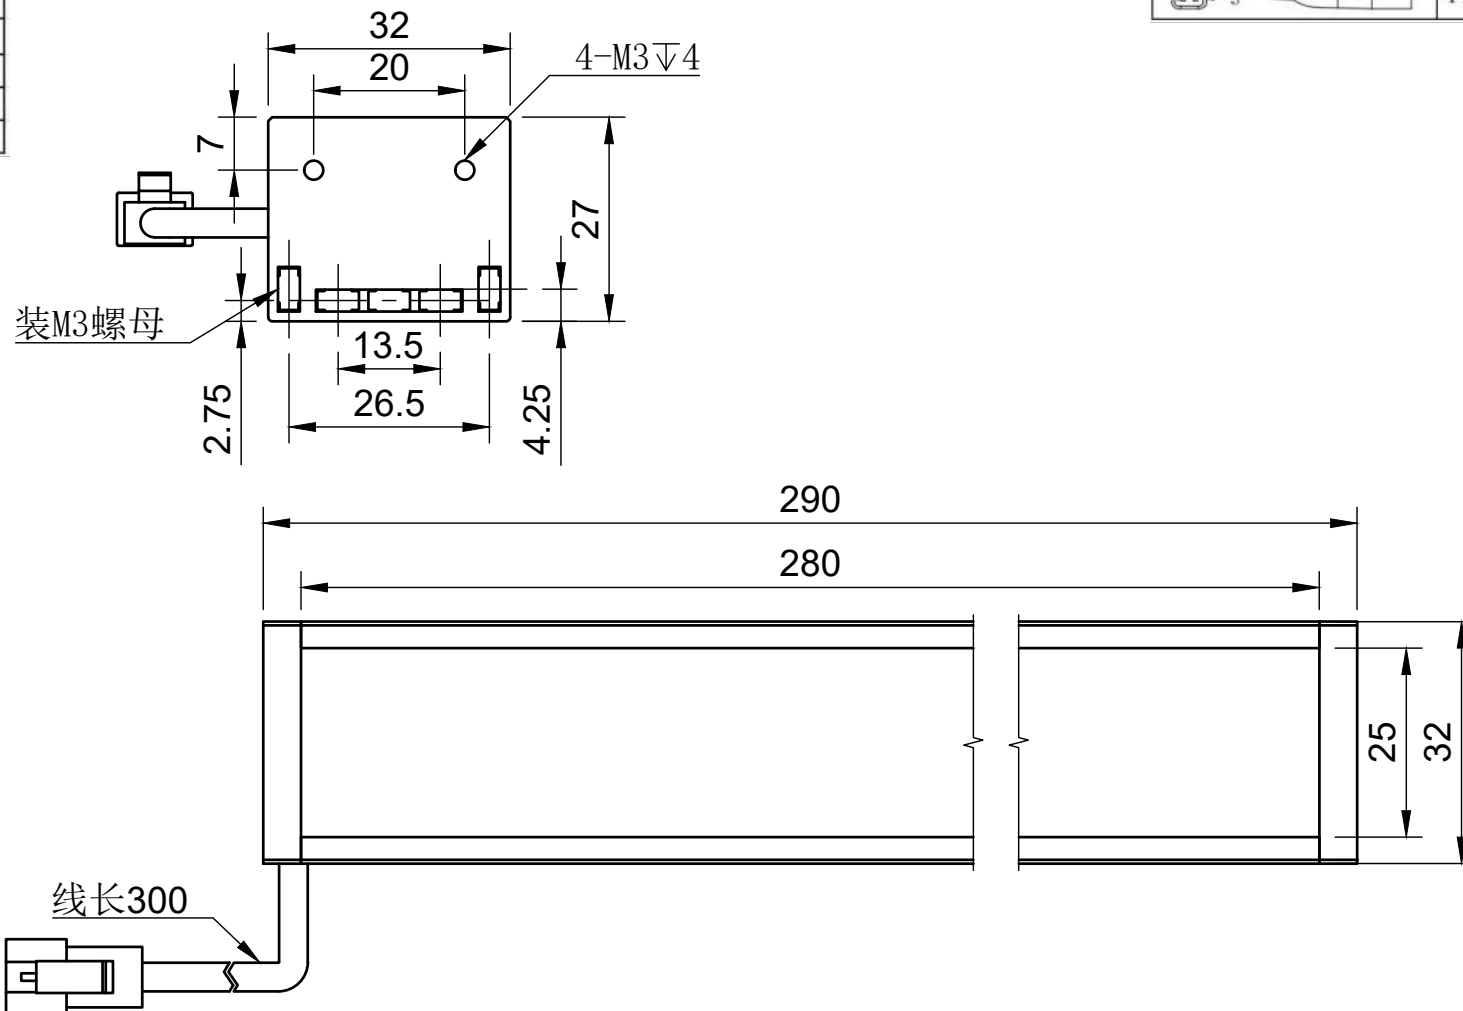

颜色 (COLOUR)	波长/色温
白色 (white)	6500k-7000k
红色 (red)	620-625
绿色 (green)	515-520
蓝色 (blue)	465-470
红外 (infrared)	850/940
紫外 (ultraviolet)	375-380

型号:L28030		比例	单位
		1:1	MM
工艺	电压	制图日期	
电镀/阳极	24V	2024/2/21	