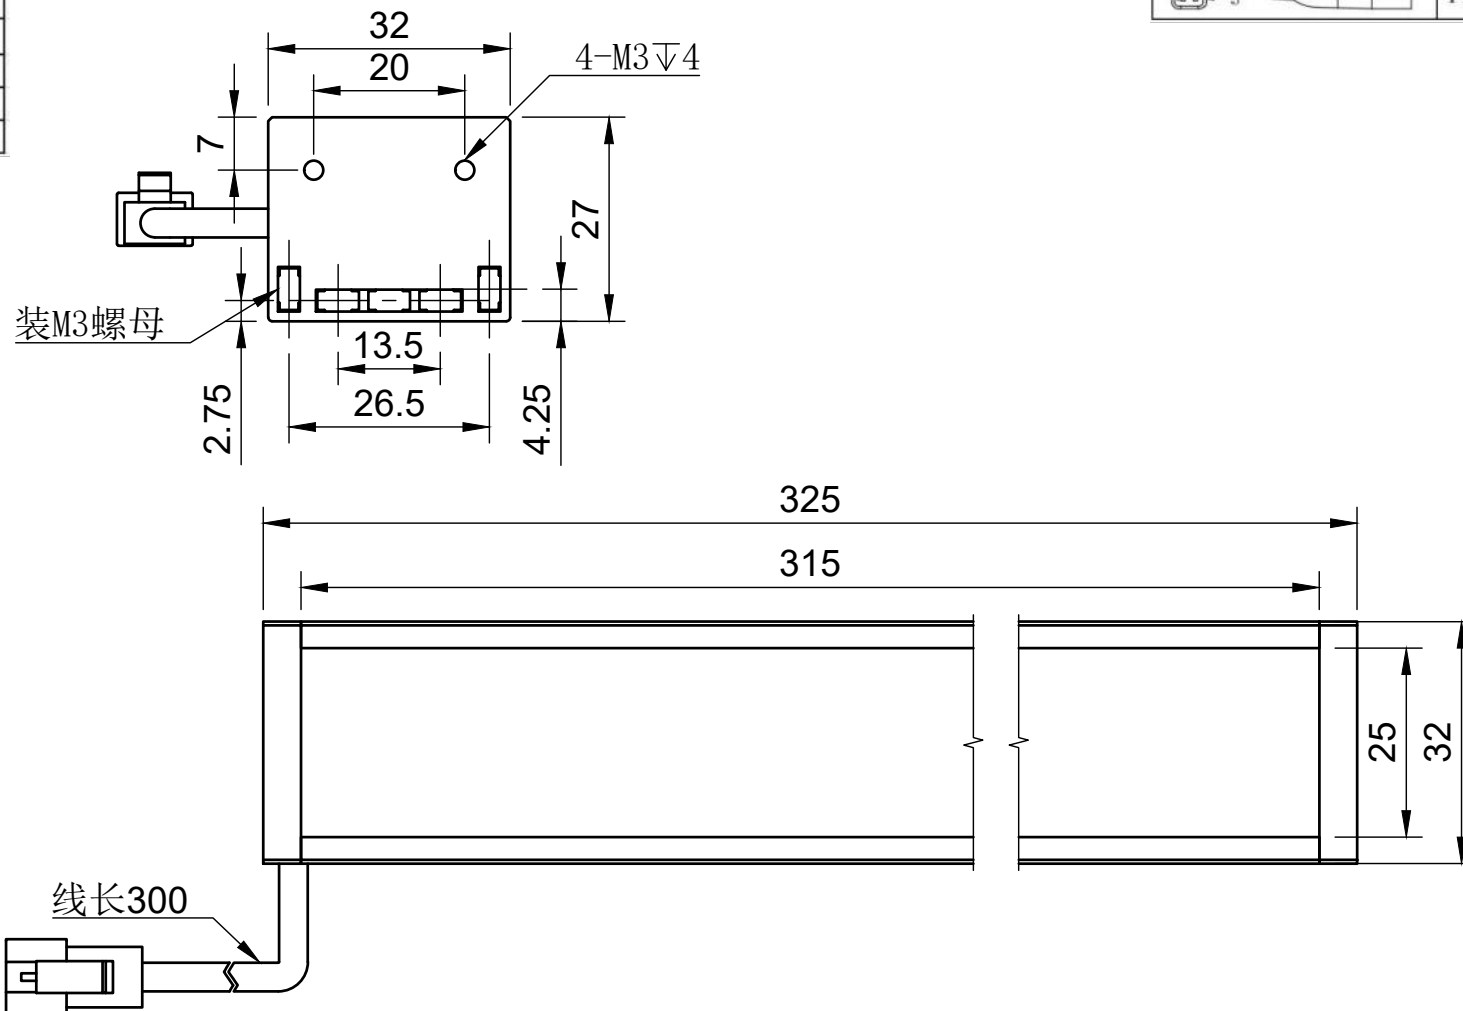

颜色 (COLOUR)	波长/色温
白色 (white)	6500k-7000k
红色 (red)	620-625
绿色 (green)	515-520
蓝色 (blue)	465-470
红外 (infrared)	850/940
紫外 (ultraviolet)	375-380

型号:L31530		比例	单位
		1:1	MM
工艺	电压	制图日期	
电镀/阳极	24V	2024/2/21	