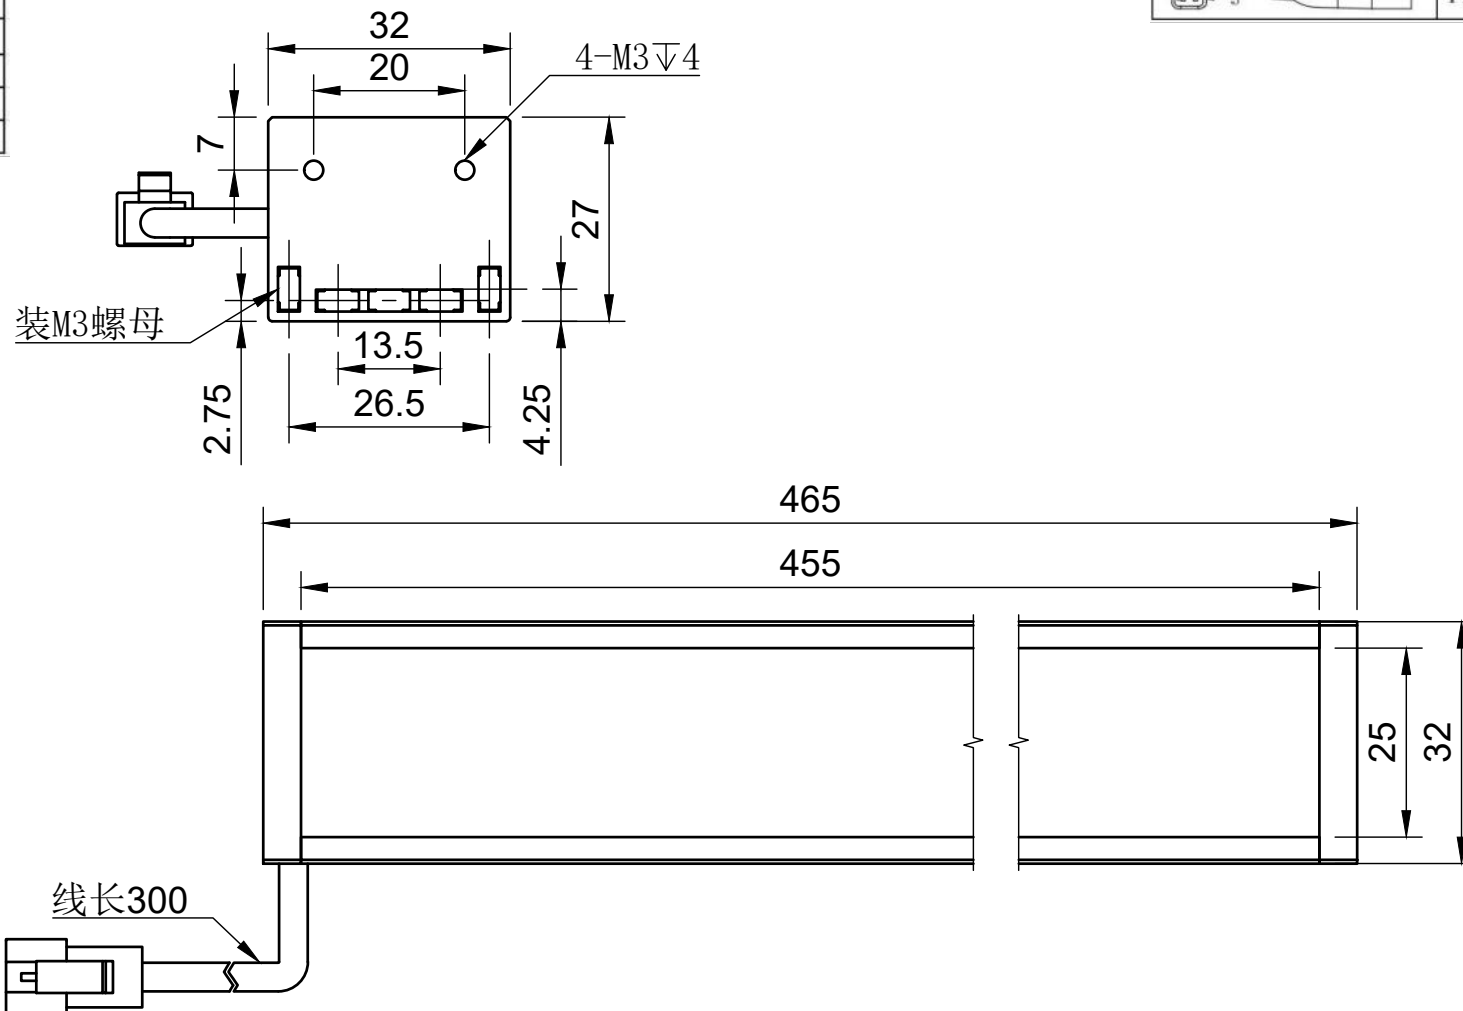

颜色 (COLOUR)	波长/色温
白色 (white)	6500k-7000k
红色 (red)	620-625
绿色 (green)	515-520
蓝色 (blue)	465-470
红外 (infrared)	850/940
紫外 (ultraviolet)	375-380

型号:L45530		比例	单位
		1:1	MM
工艺	电压	制图日期	
电镀/阳极	24V	2024/2/21	