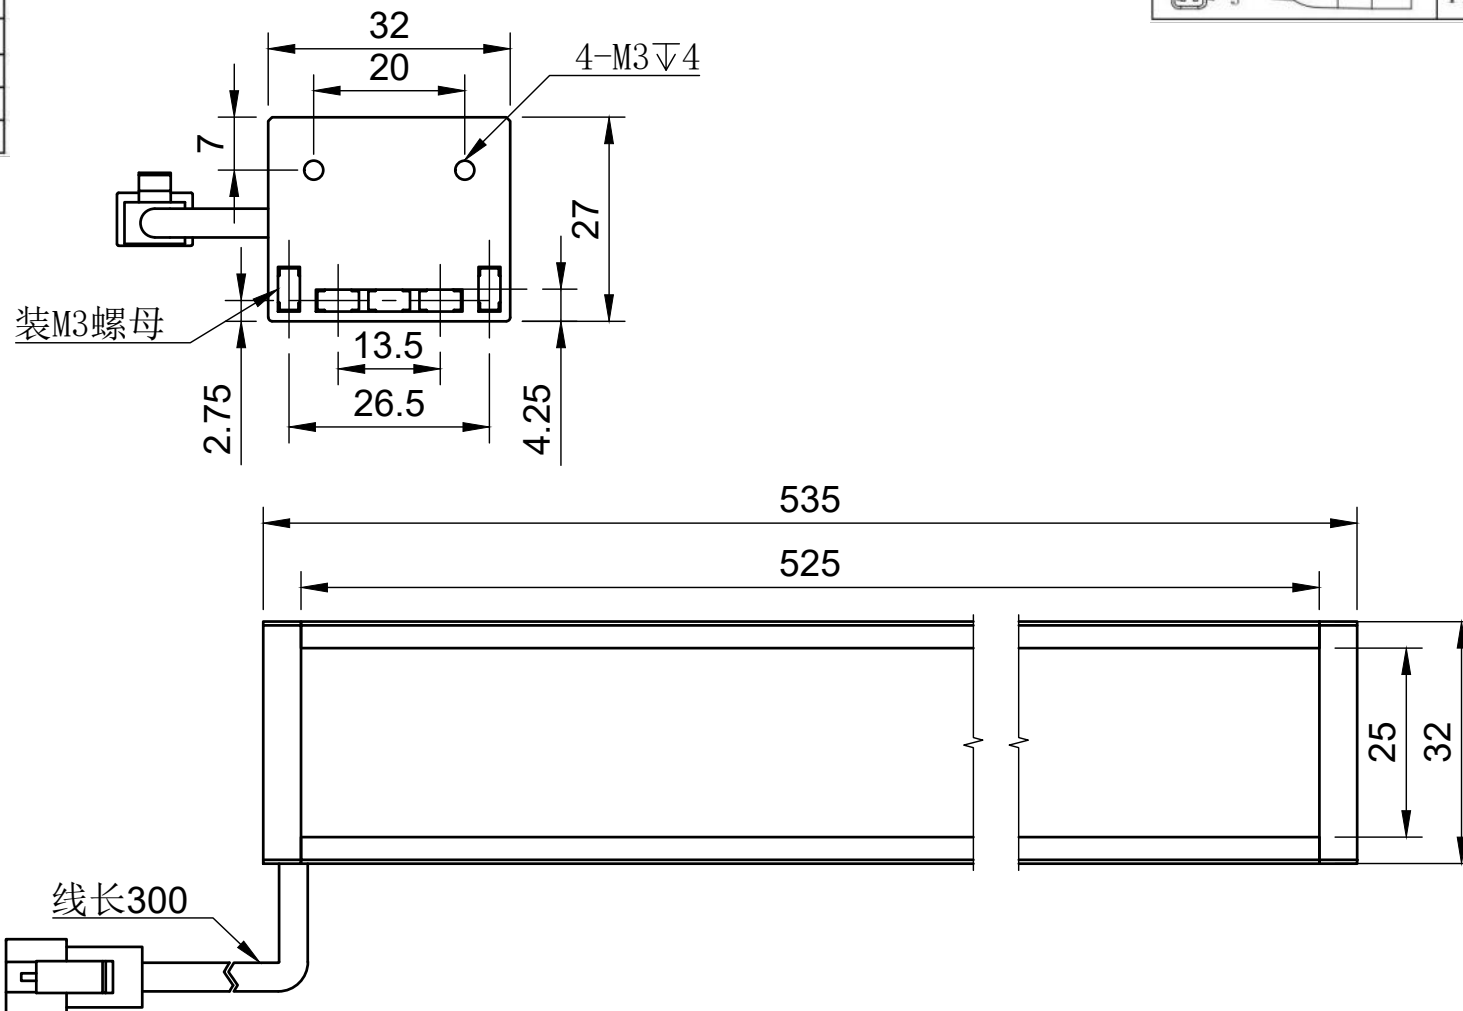

颜色 (COLOUR)	波长/色温
白色 (white)	6500k-7000k
红色 (red)	620-625
绿色 (green)	515-520
蓝色 (blue)	465-470
红外 (infrared)	850/940
紫外 (ultraviolet)	375-380

型号:L52530		比例	单位
		1:1	MM
工艺	电压	制图日期	
电镀/阳极	24V	2024/2/21	