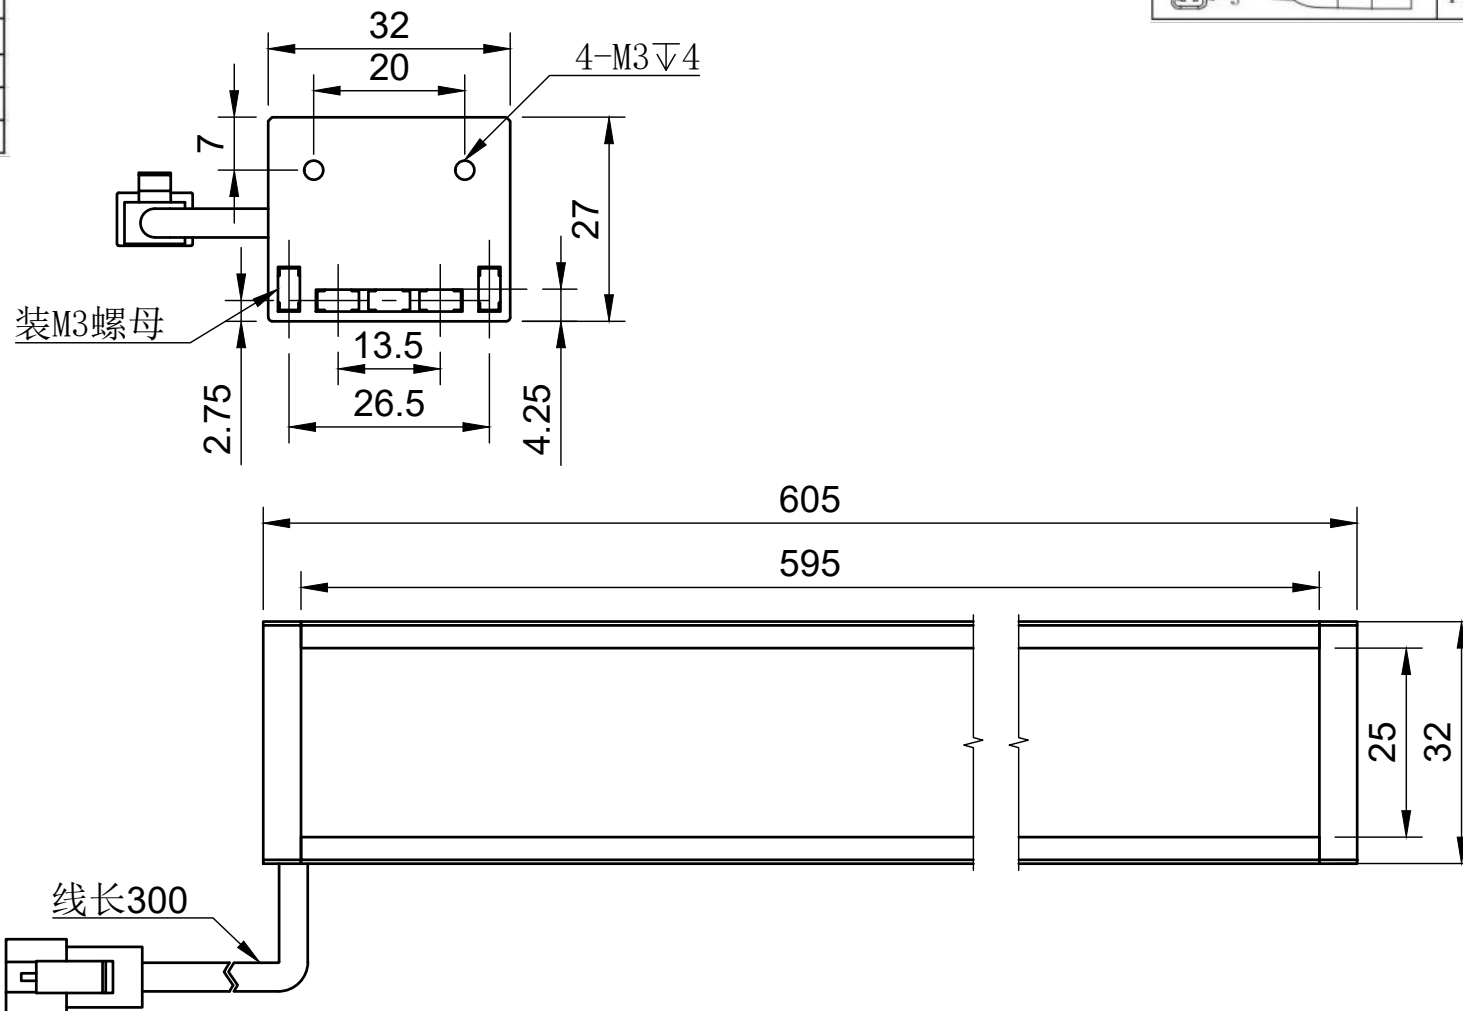

颜色 (COLOUR)	波长/色温
白色 (white)	6500k-7000k
红色 (red)	620-625
绿色 (green)	515-520
蓝色 (blue)	465-470
红外 (infrared)	850/940
紫外 (ultraviolet)	375-380

型号:L59530		比例	单位
		1:1	MM
工艺	电压	制图日期	
电镀/阳极	24V	2024/2/21	