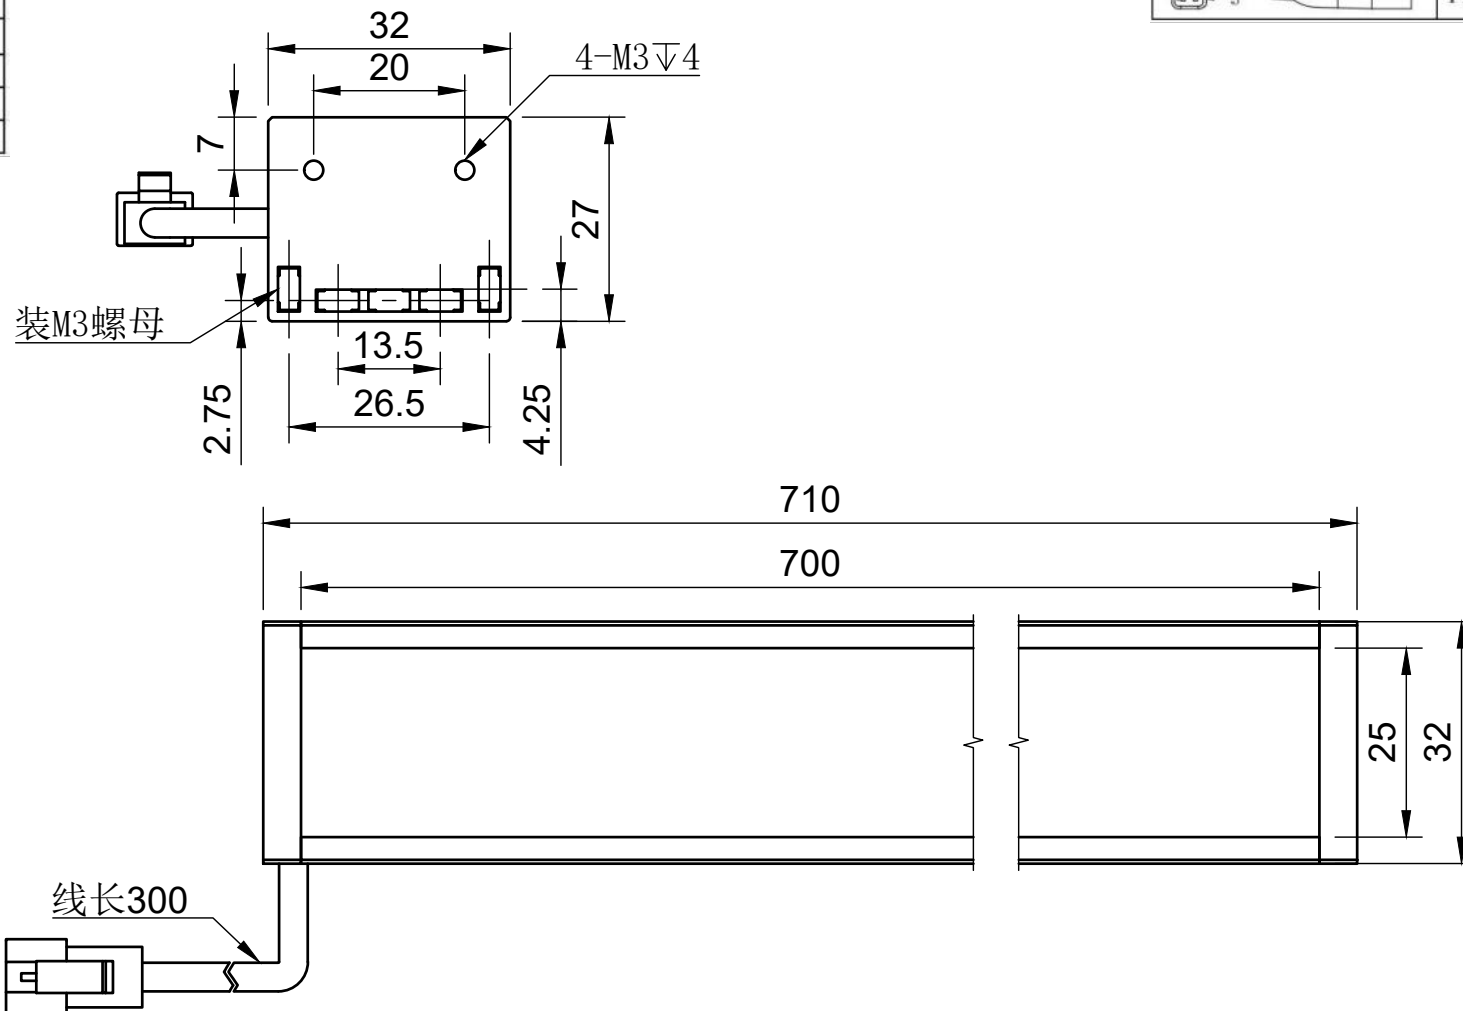

颜色 (COLOUR)	波长/色温
白色 (white)	6500k-7000k
红色 (red)	620-625
绿色 (green)	515-520
蓝色 (blue)	465-470
红外 (infrared)	850/940
紫外 (ultraviolet)	375-380

型号:L70030		比例	单位
		1:1	MM
工艺	电压	制图日期	
电镀/阳极	24V	2024/2/21	