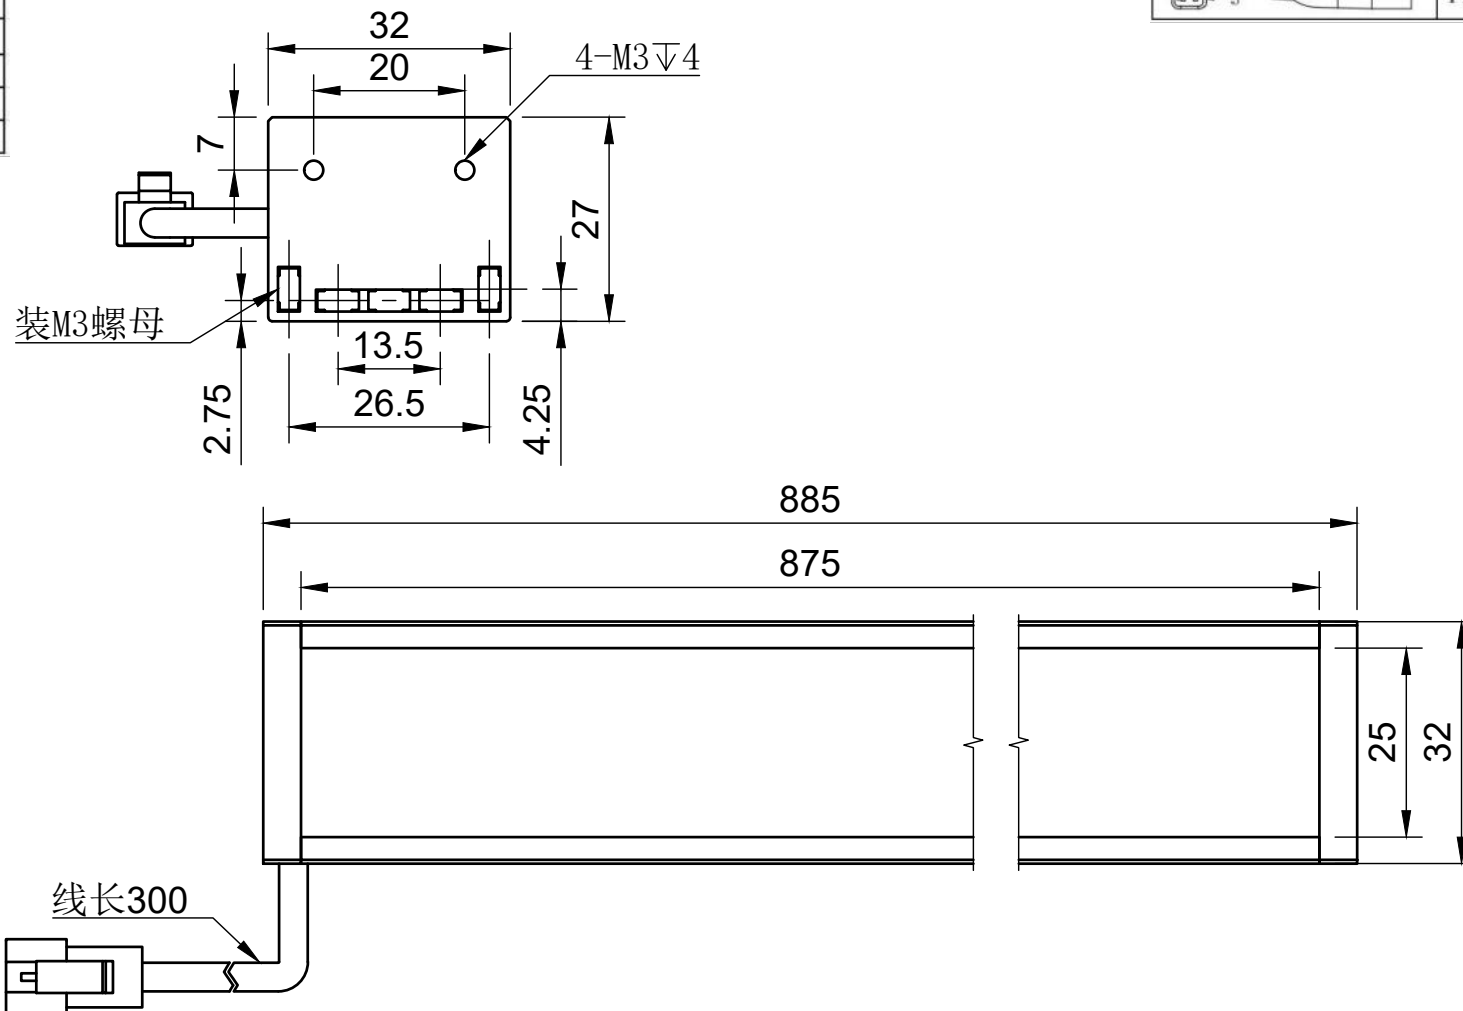

颜色 (COLOUR)	波长/色温
白色 (white)	6500k-7000k
红色 (red)	620-625
绿色 (green)	515-520
蓝色 (blue)	465-470
红外 (infrared)	850/940
紫外 (ultraviolet)	375-380

型号:L87530		比例	单位
		1:1	MM
工艺	电压	制图日期	
电镀/阳极	24V	2024/2/21	