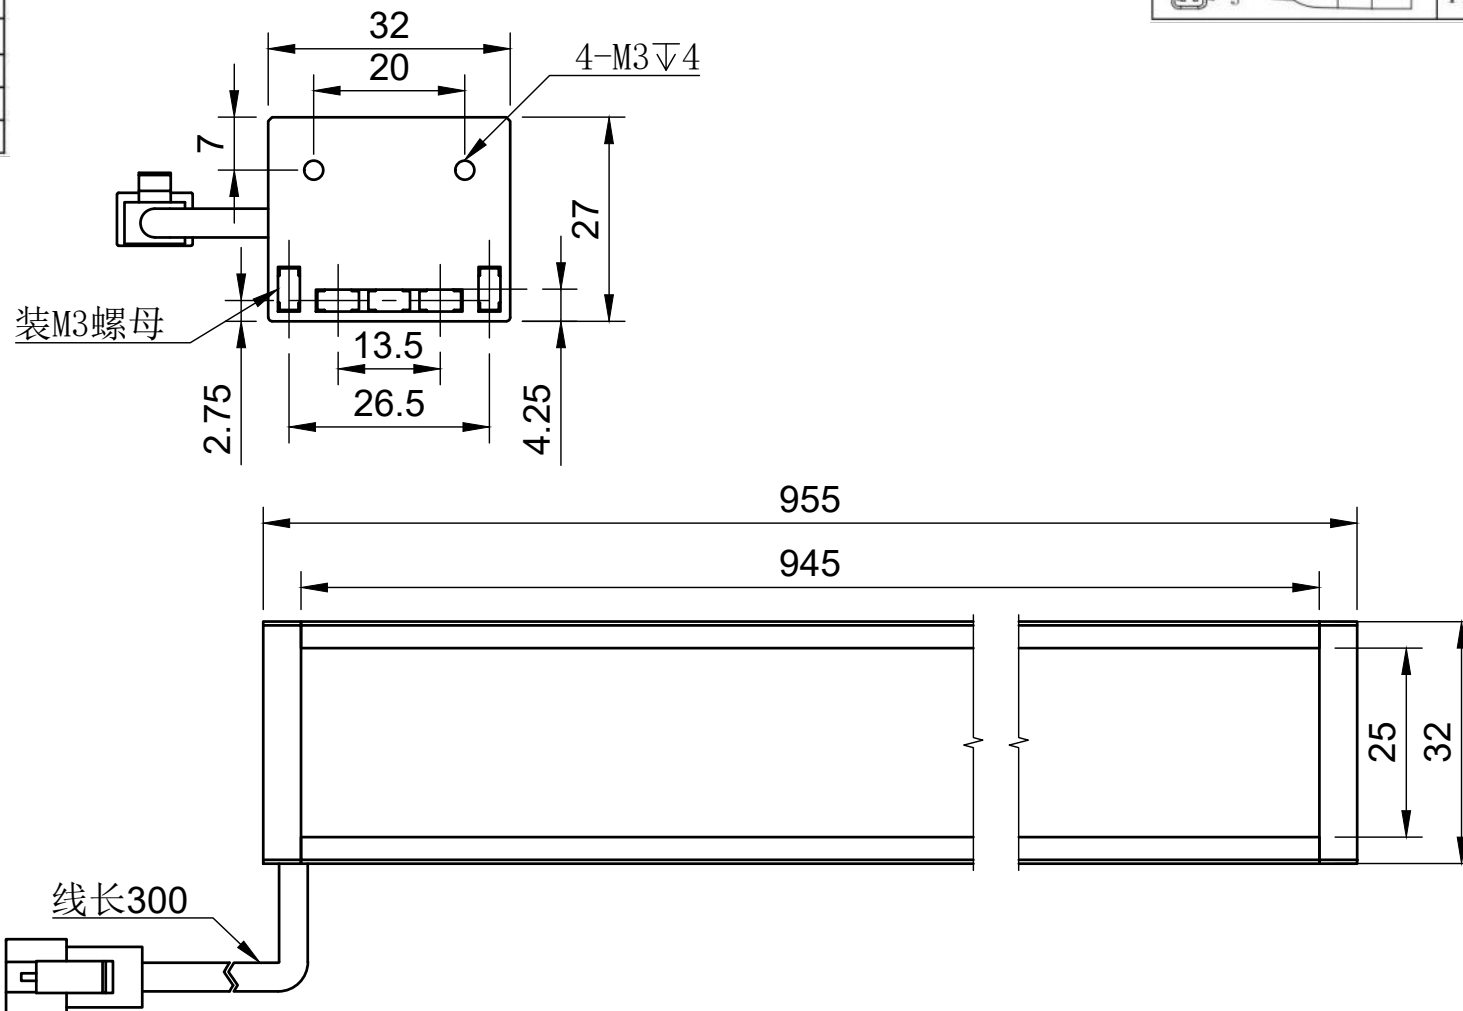

颜色 (COLOUR)	波长/色温
白色 (white)	6500k-7000k
红色 (red)	620-625
绿色 (green)	515-520
蓝色 (blue)	465-470
红外 (infrared)	850/940
紫外 (ultraviolet)	375-380

型号:L94530		比例	单位
		1:1	MM
工艺	电压	制图日期	
电镀/阳极	24V	2024/2/21	