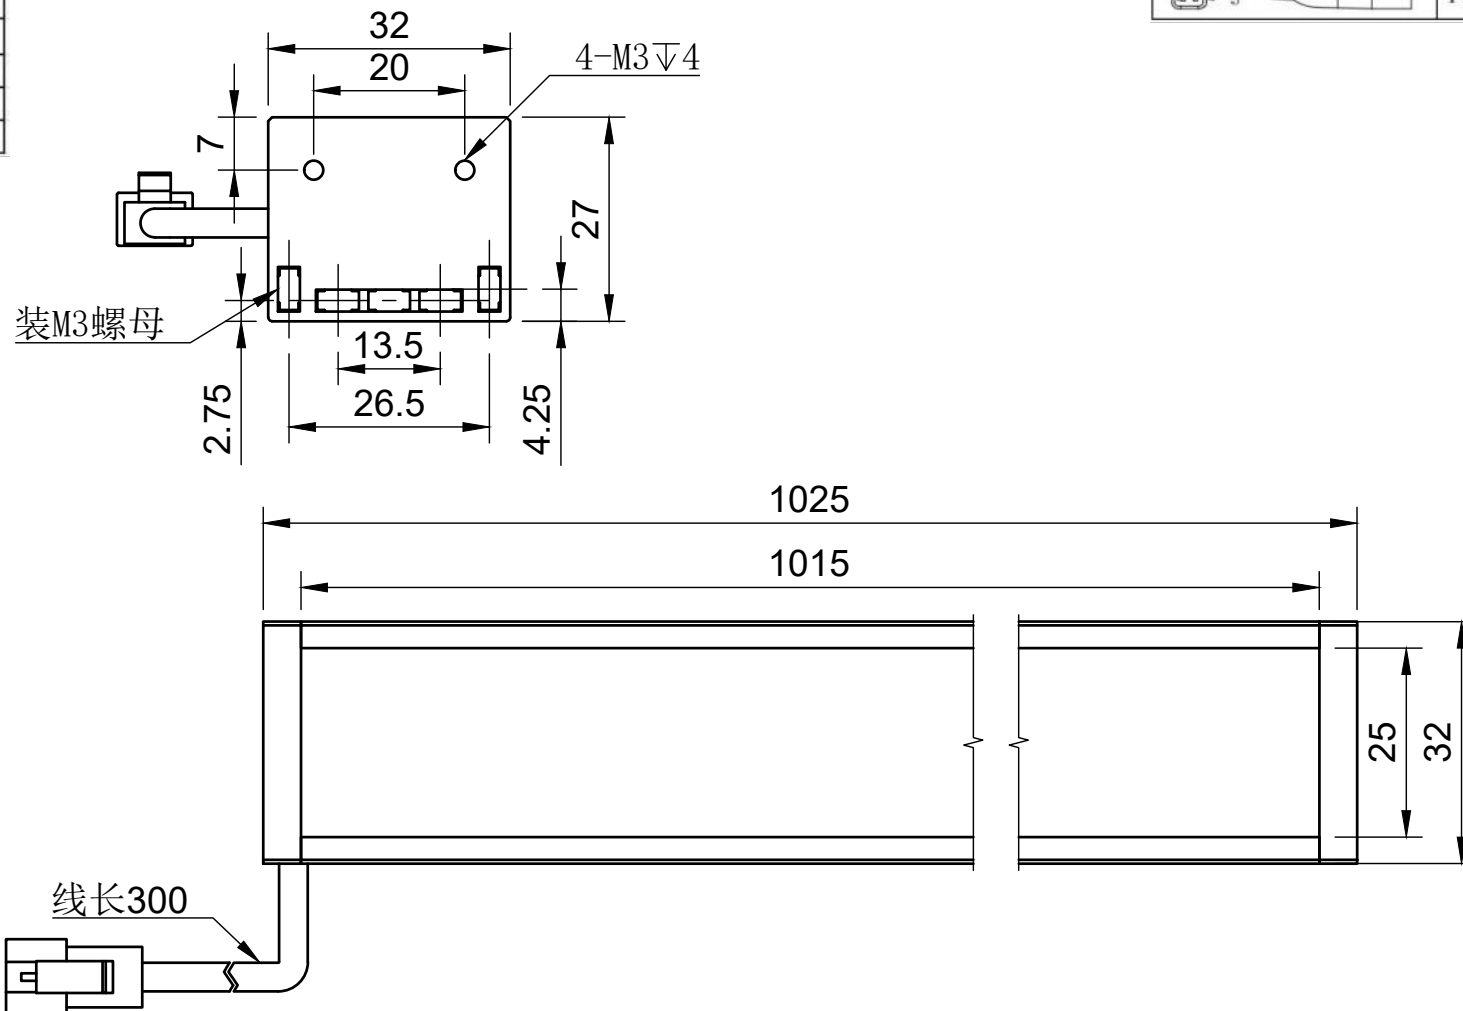

颜色 (COLOUR)	波长/色温
白色 (white)	6500k-7000k
红色 (red)	620-625
绿色 (green)	515-520
蓝色 (blue)	465-470
红外 (infrared)	850/940
紫外 (ultraviolet)	375-380

型号:L101530		比例	单位
		1:1	MM
工艺	电压	制图日期	
电镀/阳极	24V	2024/2/21	