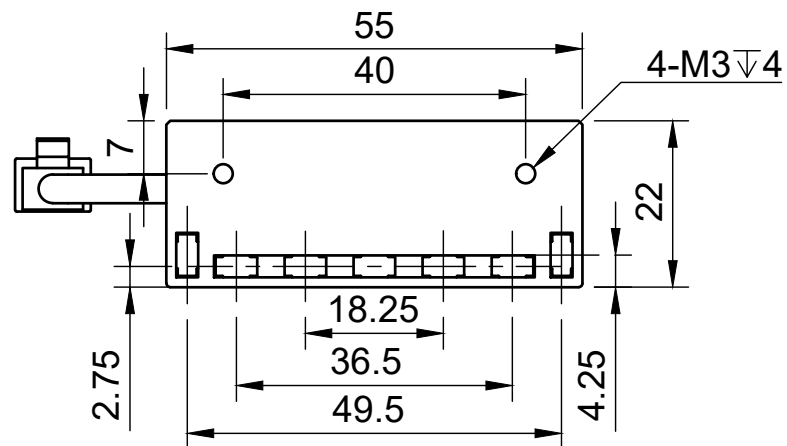

颜色 (COLOUR)	波长/色温
白色 (white)	6500k-7000k
红色 (red)	620-625
绿色 (green)	515-520
蓝色 (blue)	465-470
红外 (infrared)	850/940
紫外 (ultraviolet)	375-380

型号:L28055		比例	单位
		1:1	MM
工艺	电压	制图日期	
电镀/阳极	24V	2024/2/21	