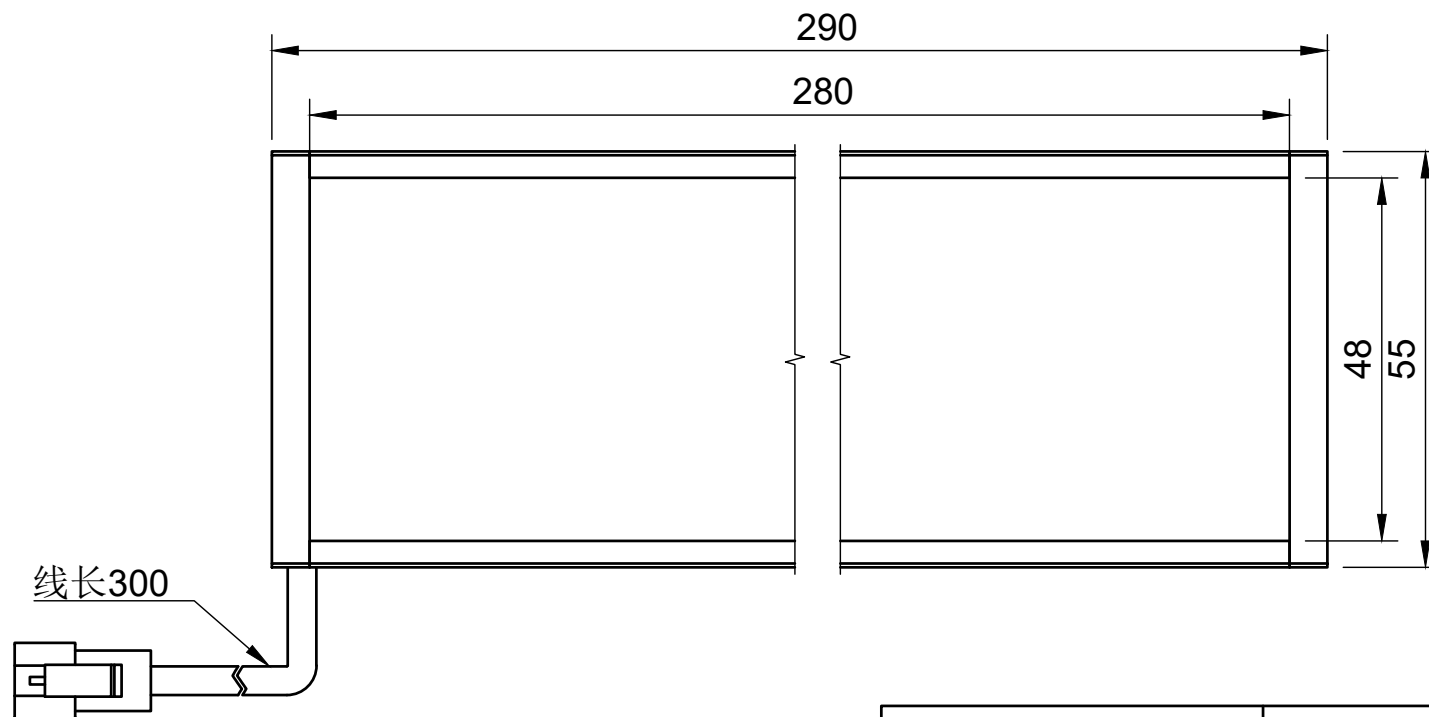

颜色 (COLOUR)	波长/色温
白色 (white)	6500k-7000k
红色 (red)	620-625
绿色 (green)	515-520
蓝色 (blue)	465-470
红外 (infrared)	850/940
紫外 (ultraviolet)	375-380

型号:L28055		比例	单位
		1:1	MM
工艺	电压	制图日期	
电镀/阳极	24V	2024/2/21	