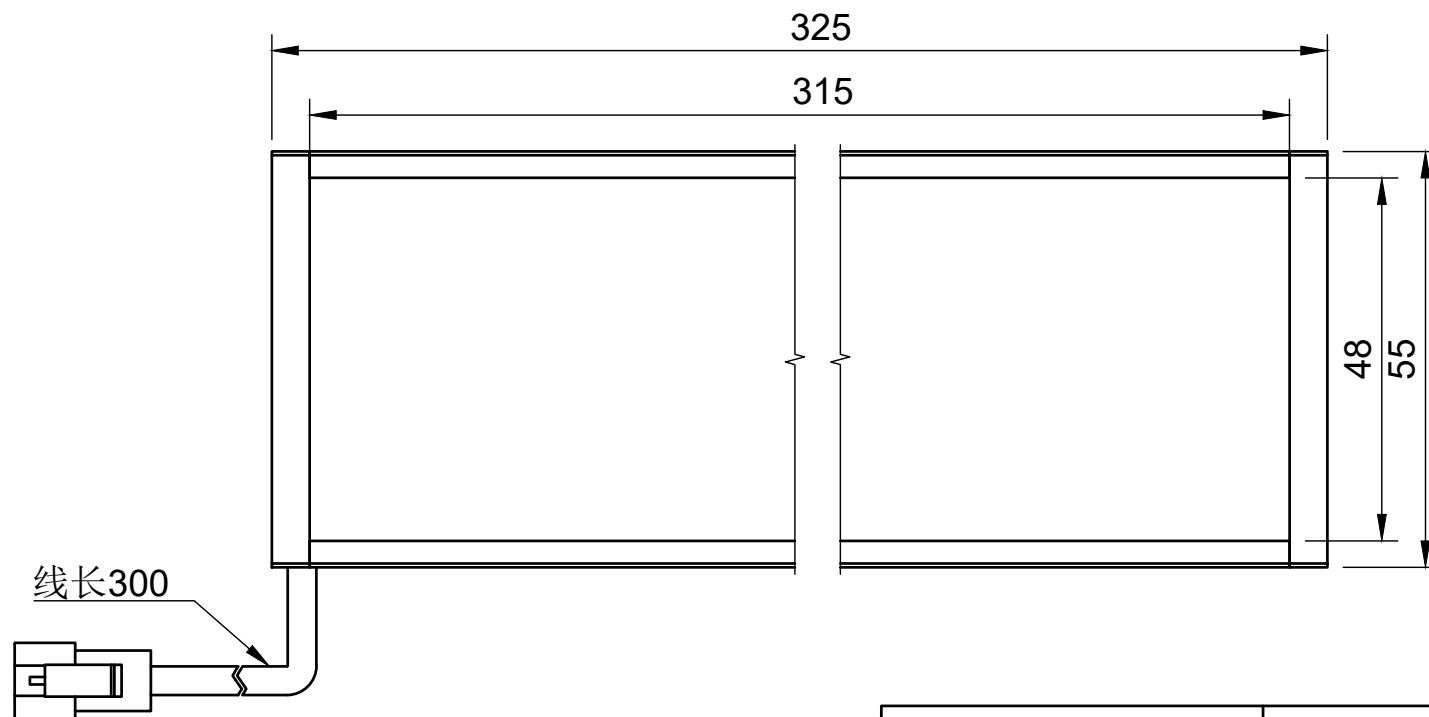

颜色 (COLOUR)	波长/色温
白色 (white)	6500k-7000k
红色 (red)	620-625
绿色 (green)	515-520
蓝色 (blue)	465-470
红外 (infrared)	850/940
紫外 (ultraviolet)	375-380

型号:L31555		比例	单位
		1:1	MM
工艺	电压	制图日期	
电镀/阳极	24V	2024/2/21	