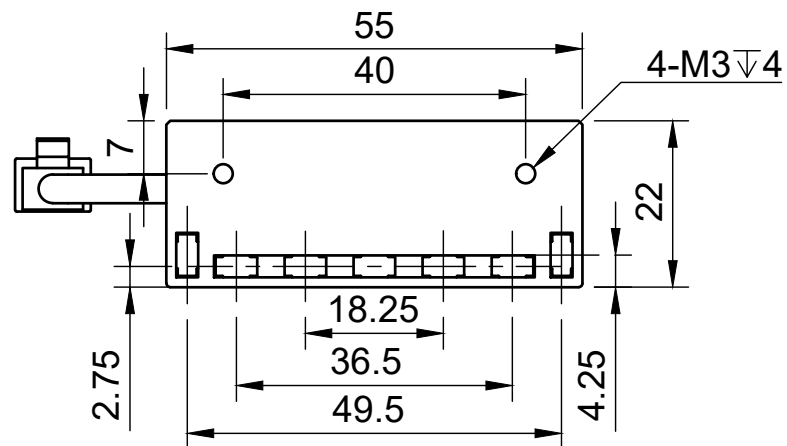

颜色 (COLOUR)	波长/色温
白色 (white)	6500k-7000k
红色 (red)	620-625
绿色 (green)	515-520
蓝色 (blue)	465-470
红外 (infrared)	850/940
紫外 (ultraviolet)	375-380

型号:L31555		比例	单位
		1:1	MM
工艺	电压	制图日期	
电镀/阳极	24V	2024/2/21	