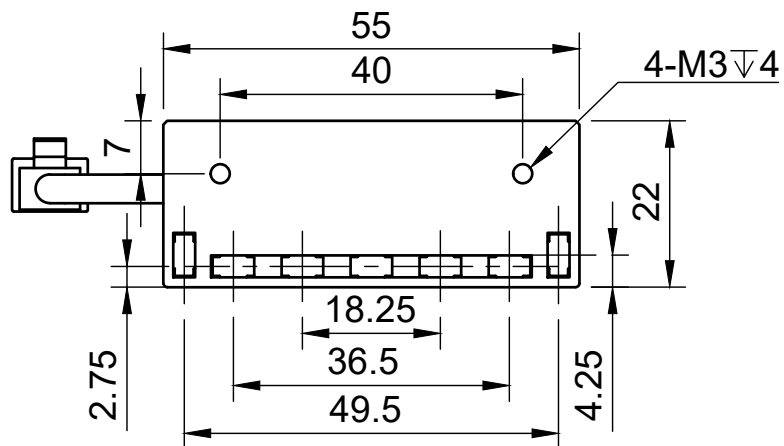

颜色 (COLOUR)	波长/色温
白色 (white)	6500k-7000k
红色 (red)	620-625
绿色 (green)	515-520
蓝色 (blue)	465-470
红外 (infrared)	850/940
紫外 (ultraviolet)	375-380

型号:L59555		比例	单位
		1:1	MM
工艺	电压	制图日期	
电镀/阳极	24V	2024/2/21	