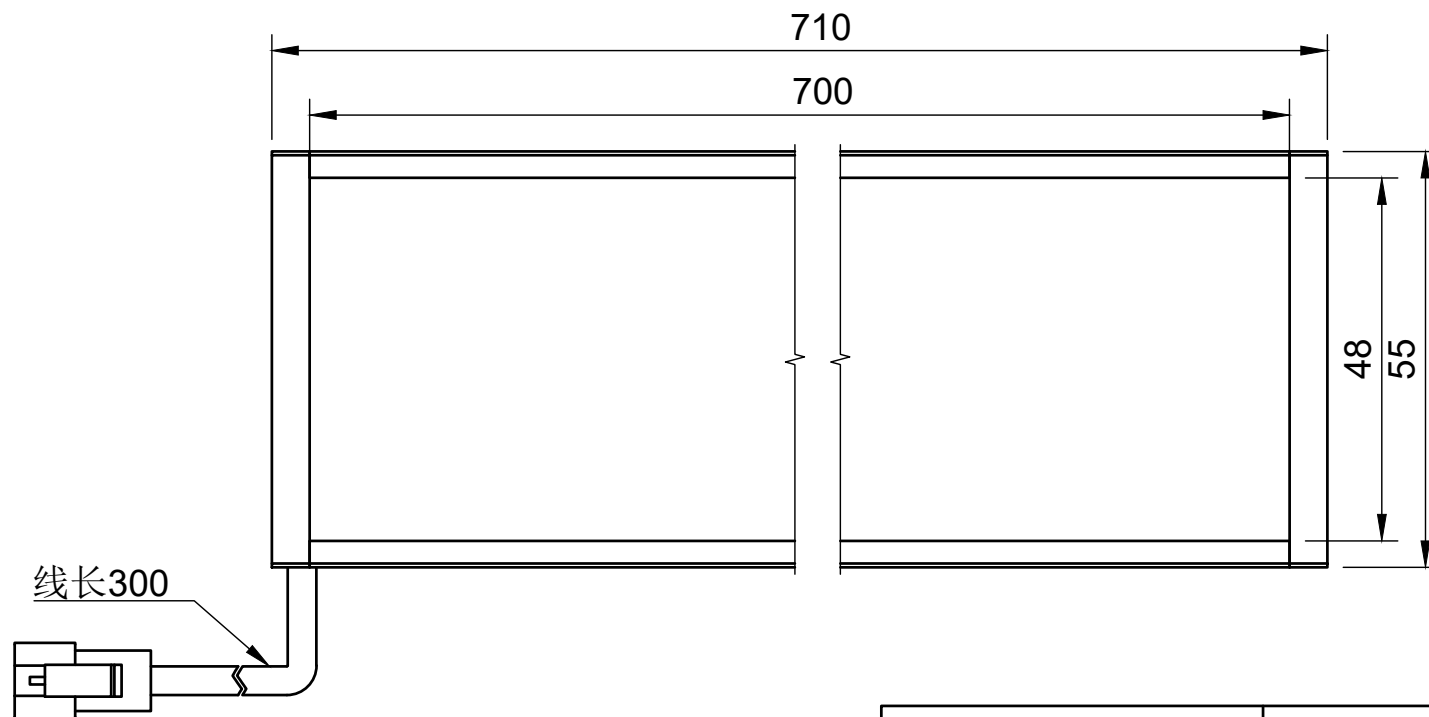

颜色 (COLOUR)	波长/色温
白色 (white)	6500k-7000k
红色 (red)	620-625
绿色 (green)	515-520
蓝色 (blue)	465-470
红外 (infrared)	850/940
紫外 (ultraviolet)	375-380

型号:L70055		比例	单位
		1:1	MM
工艺	电压	制图日期	
电镀/阳极	24V	2024/2/21	