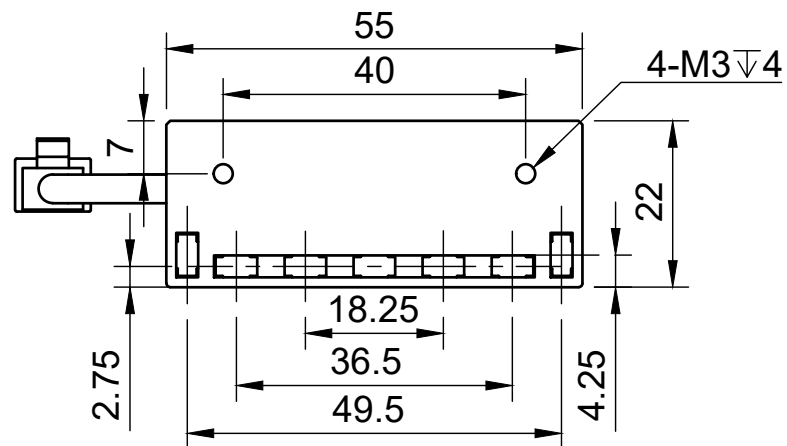

颜色 (COLOUR)	波长/色温
白色 (white)	6500k-7000k
红色 (red)	620-625
绿色 (green)	515-520
蓝色 (blue)	465-470
红外 (infrared)	850/940
紫外 (ultraviolet)	375-380

型号:L70055		比例	单位
		1:1	MM
工艺	电压	制图日期	
电镀/阳极	24V	2024/2/21	