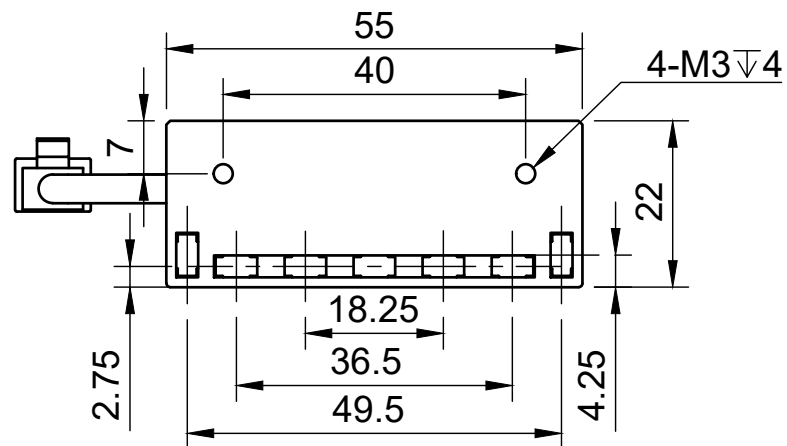

颜色 (COLOUR)	波长/色温
白色 (white)	6500k-7000k
红色 (red)	620-625
绿色 (green)	515-520
蓝色 (blue)	465-470
红外 (infrared)	850/940
紫外 (ultraviolet)	375-380

型号:L73555		比例	单位
		1:1	MM
工艺	电压	制图日期	
电镀/阳极	24V	2024/2/21	