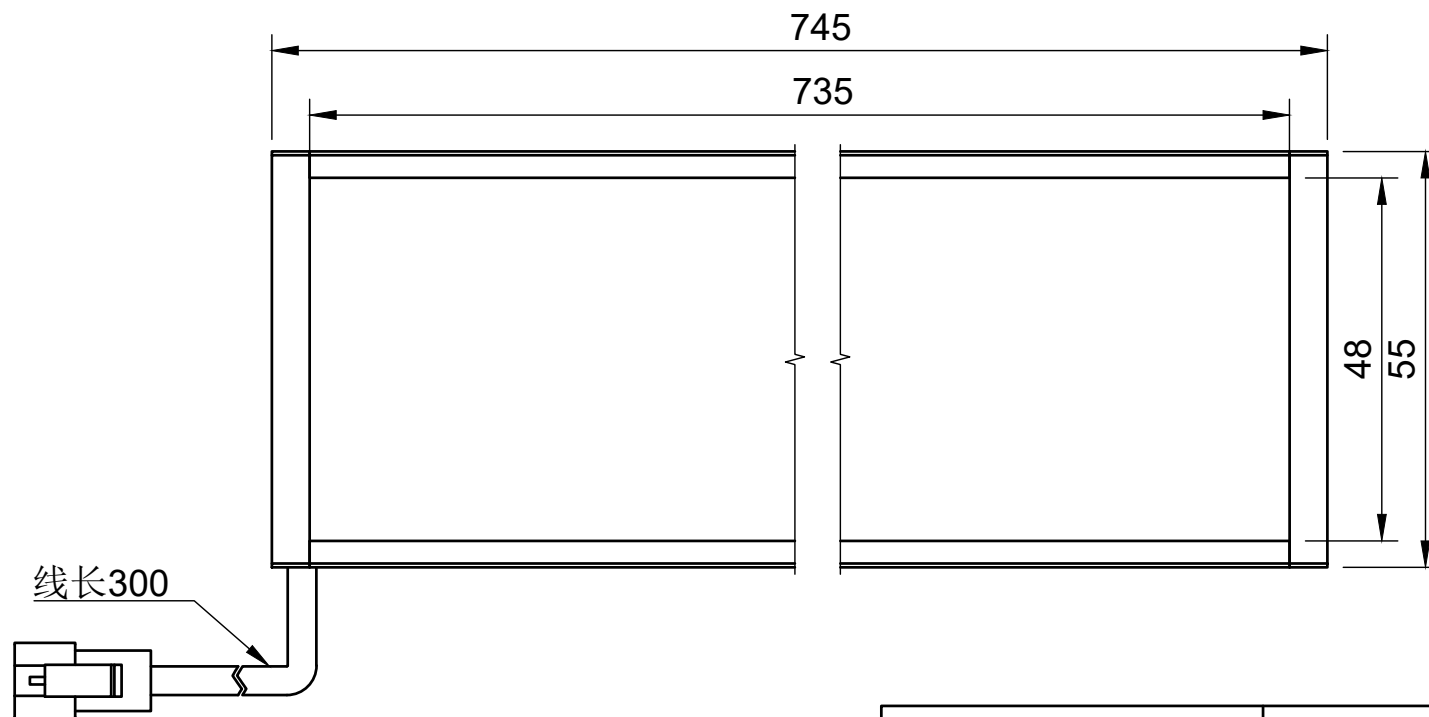

颜色 (COLOUR)	波长/色温
白色 (white)	6500k-7000k
红色 (red)	620-625
绿色 (green)	515-520
蓝色 (blue)	465-470
红外 (infrared)	850/940
紫外 (ultraviolet)	375-380

型号:L73555		比例	单位
		1:1	MM
工艺	电压	制图日期	
电镀/阳极	24V	2024/2/21	