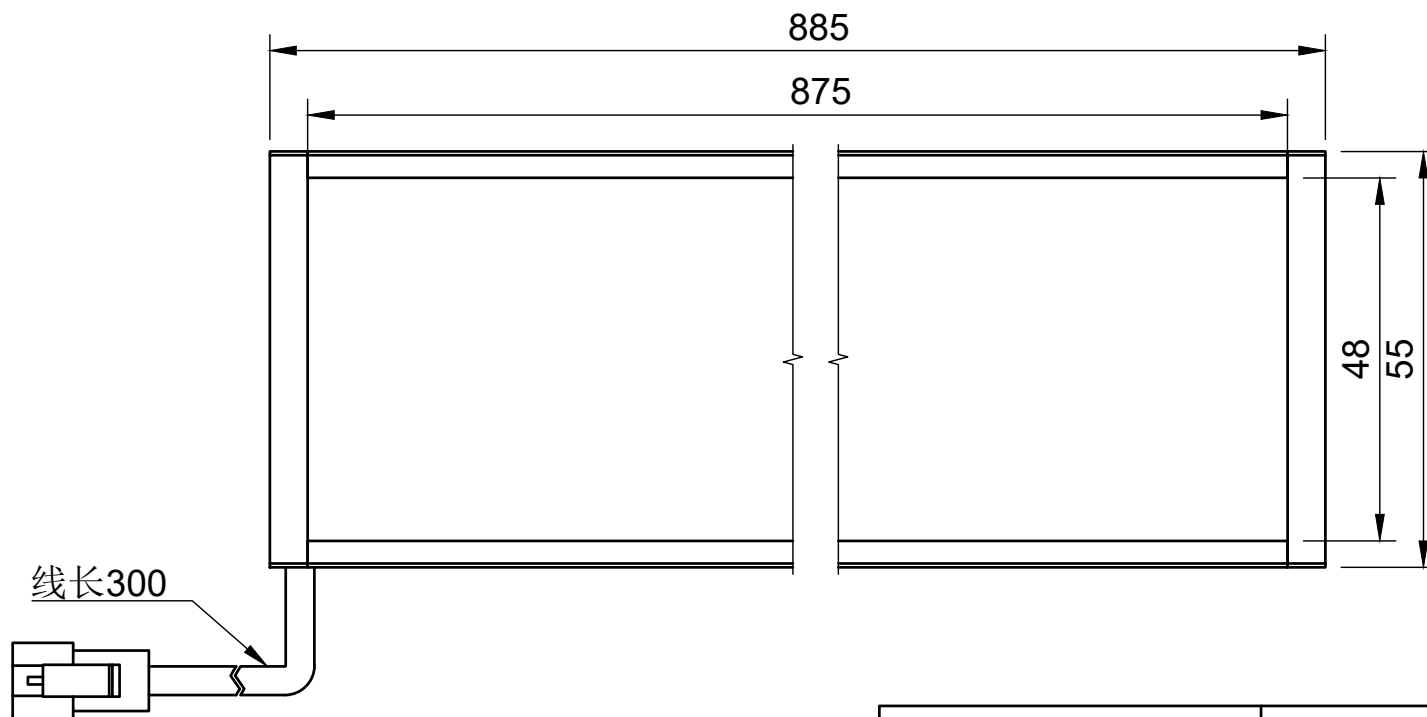

颜色 (COLOUR)	波长/色温
白色 (white)	6500k-7000k
红色 (red)	620-625
绿色 (green)	515-520
蓝色 (blue)	465-470
红外 (infrared)	850/940
紫外 (ultraviolet)	375-380

型号:L87555		比例	单位
		1:1	MM
工艺	电压	制图日期	
电镀/阳极	24V	2024/2/21	