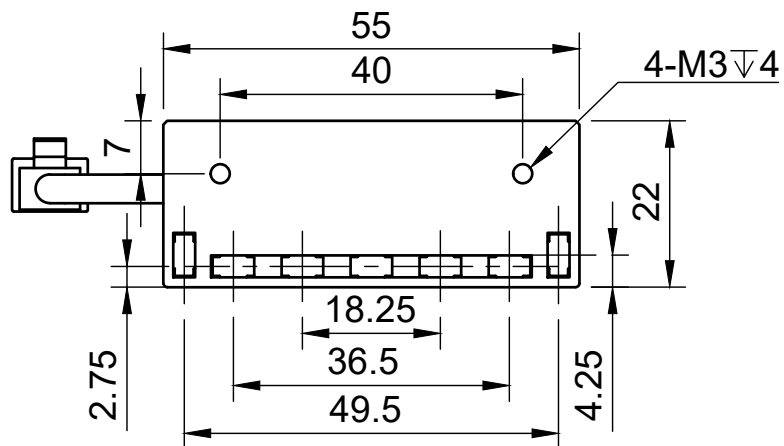

颜色 (COLOUR)	波长/色温
白色 (white)	6500k-7000k
红色 (red)	620-625
绿色 (green)	515-520
蓝色 (blue)	465-470
红外 (infrared)	850/940
紫外 (ultraviolet)	375-380

型号:L87555		比例	单位
		1:1	MM
工艺	电压	制图日期	
电镀/阳极	24V	2024/2/21	