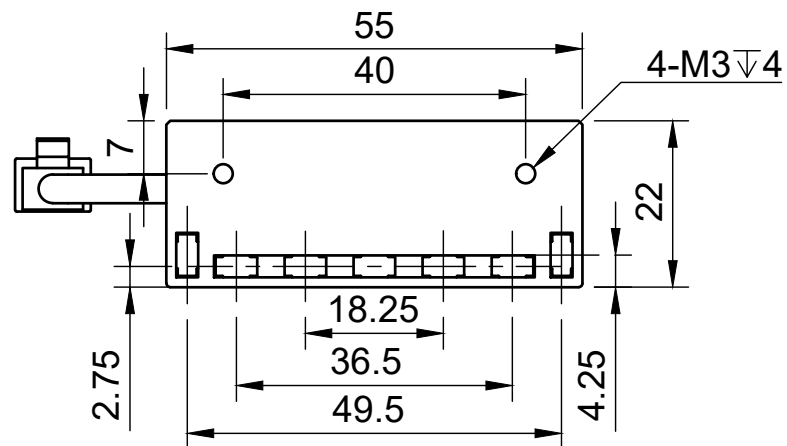

颜色 (COLOUR)	波长/色温
白色 (white)	6500k-7000k
红色 (red)	620-625
绿色 (green)	515-520
蓝色 (blue)	465-470
红外 (infrared)	850/940
紫外 (ultraviolet)	375-380

型号:L98055		比例	单位
		1:1	MM
工艺	电压	制图日期	
电镀/阳极	24V	2024/2/21	