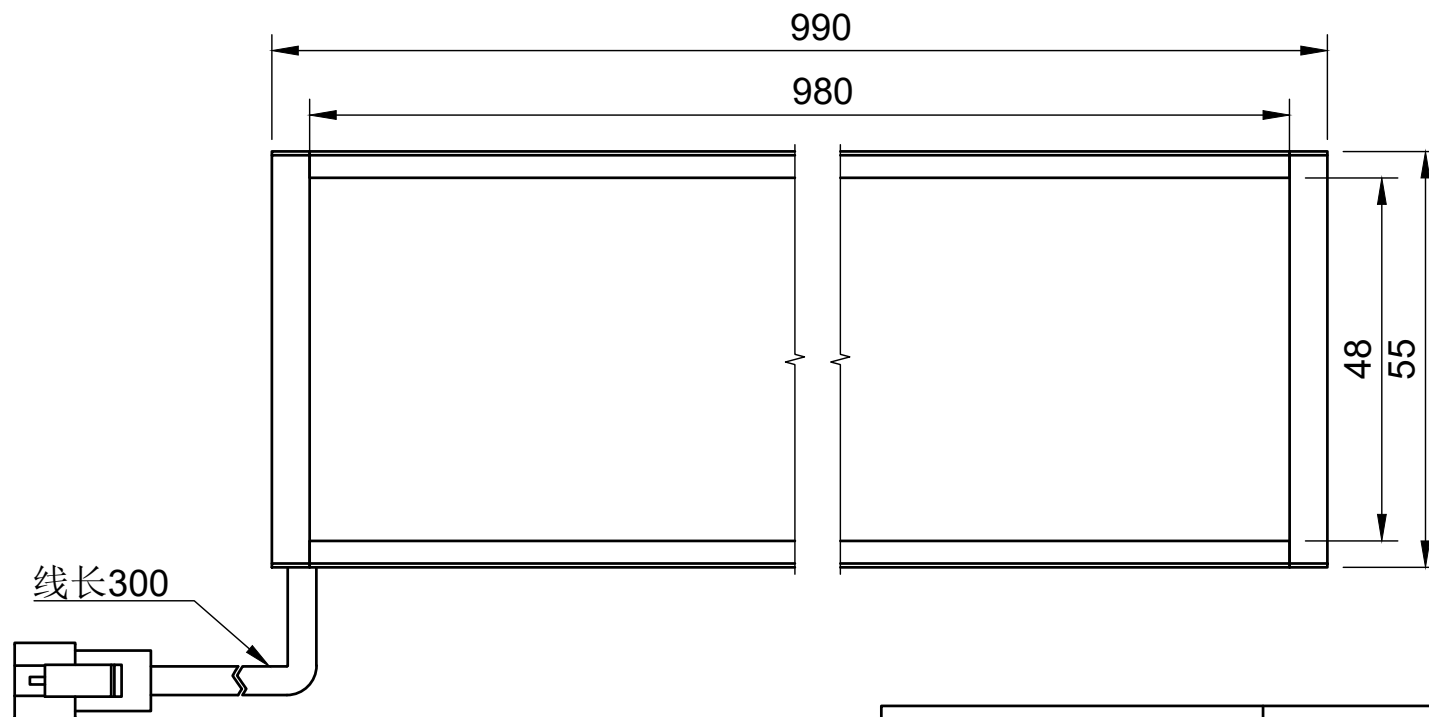

颜色 (COLOUR)	波长/色温
白色 (white)	6500k-7000k
红色 (red)	620-625
绿色 (green)	515-520
蓝色 (blue)	465-470
红外 (infrared)	850/940
紫外 (ultraviolet)	375-380

型号:L98055		比例	单位
		1:1	MM
工艺	电压	制图日期	
电镀/阳极	24V	2024/2/21	