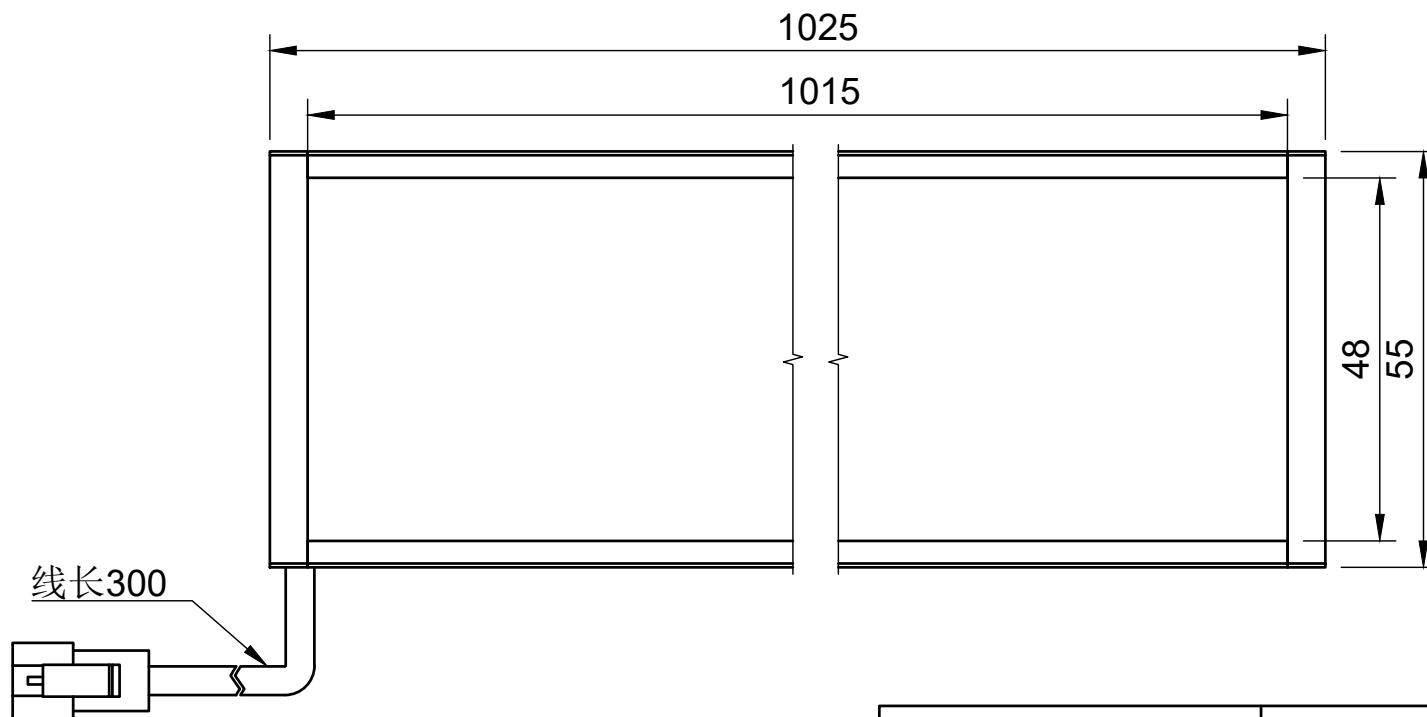

颜色 (COLOUR)	波长/色温
白色 (white)	6500k-7000k
红色 (red)	620-625
绿色 (green)	515-520
蓝色 (blue)	465-470
红外 (infrared)	850/940
紫外 (ultraviolet)	375-380

型号:L101555		比例	单位
		1:1	MM
工艺	电压	制图日期	
电镀/阳极	24V	2024/2/21	