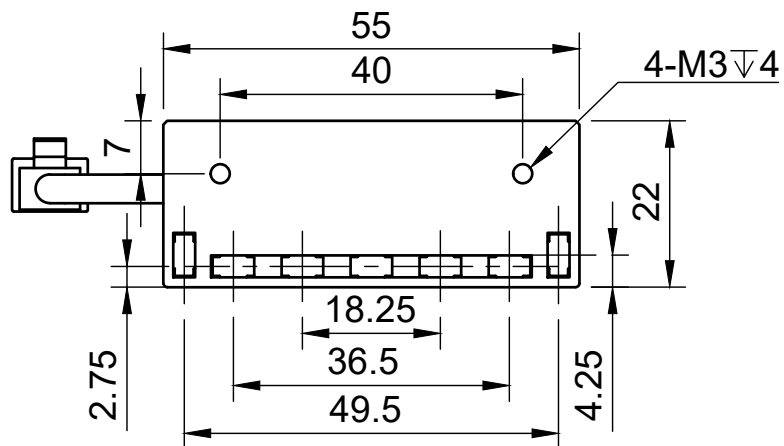

颜色 (COLOUR)	波长/色温
白色 (white)	6500k-7000k
红色 (red)	620-625
绿色 (green)	515-520
蓝色 (blue)	465-470
红外 (infrared)	850/940
紫外 (ultraviolet)	375-380

型号:L101555		比例	单位
		1:1	MM
工艺	电压	制图日期	
电镀/阳极	24V	2024/2/21	