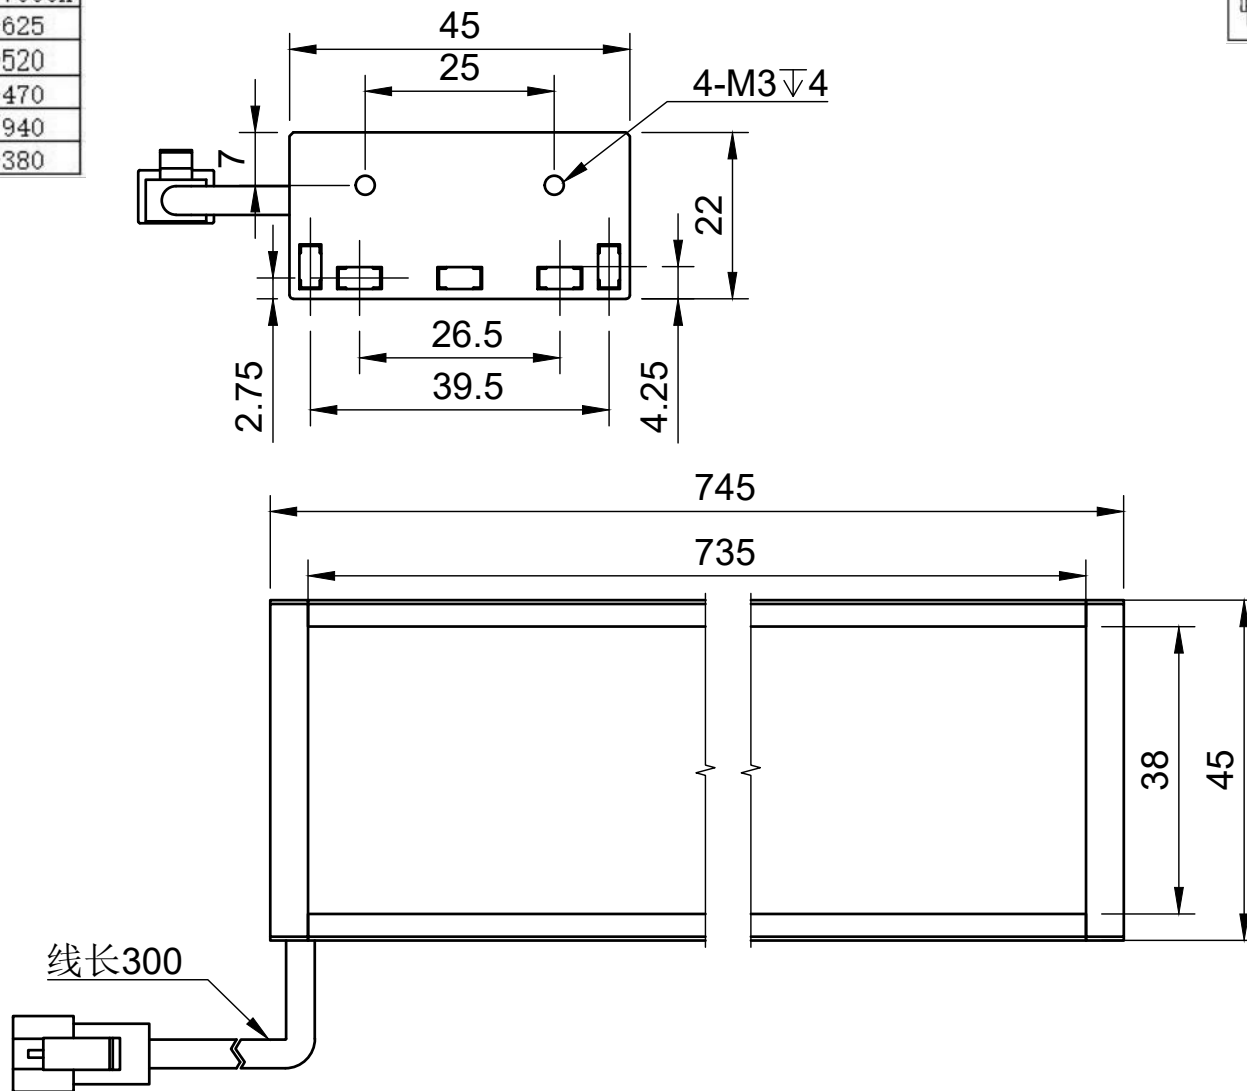

颜色 (COLOUR)	波长/色温
白色 (white)	6500k-7000k
红色 (red)	620-625
绿色 (green)	515-520
蓝色 (blue)	465-470
红外 (infrared)	850/940
紫外 (ultraviolet)	375-380

型号:L73545		比例	单位
		1:1	MM
工艺	电压	制图日期	
电镀/阳极	24V	2024/2/21	