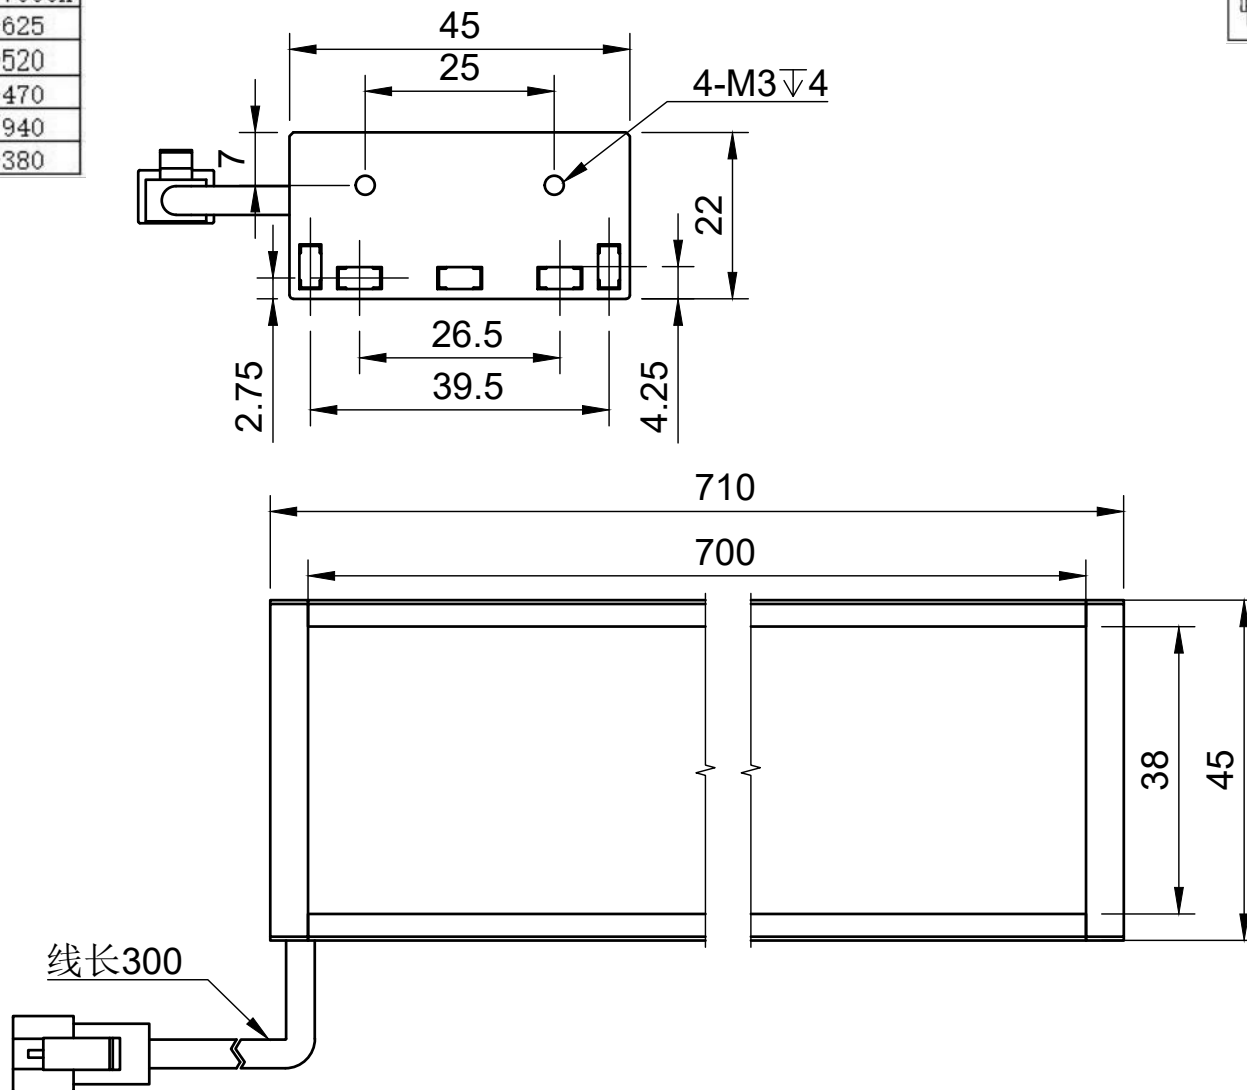

颜色 (COLOUR)	波长/色温
白色 (white)	6500k-7000k
红色 (red)	620-625
绿色 (green)	515-520
蓝色 (blue)	465-470
红外 (infrared)	850/940
紫外 (ultraviolet)	375-380

型号:L70045		比例	单位
		1:1	MM
工艺	电压	制图日期	
电镀/阳极	24V	2024/2/21	