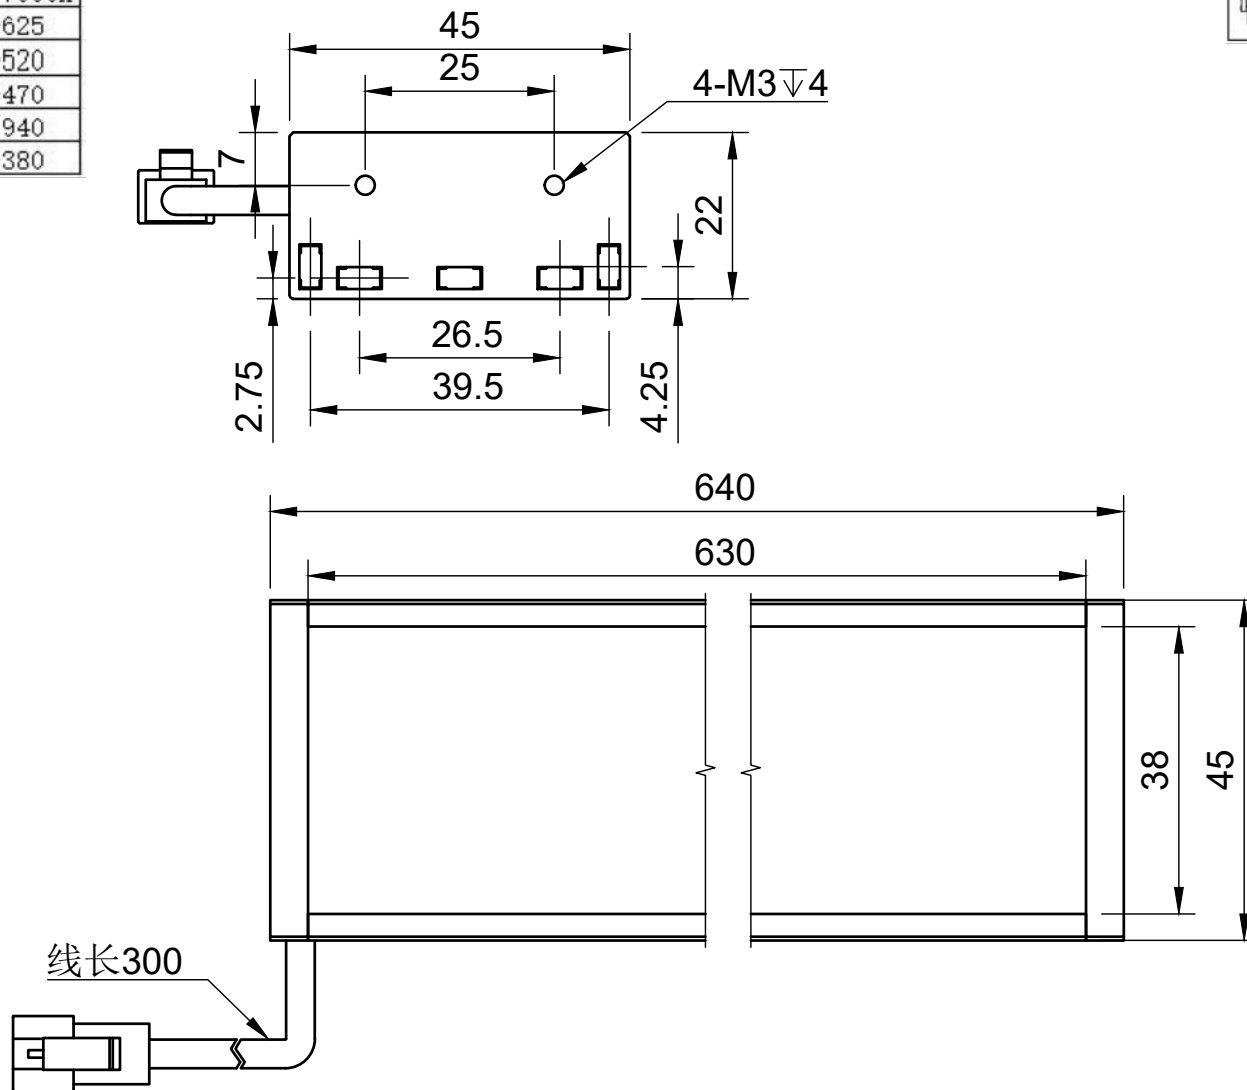

颜色 (COLOUR)	波长/色温
白色 (white)	6500k-7000k
红色 (red)	620-625
绿色 (green)	515-520
蓝色 (blue)	465-470
红外 (infrared)	850/940
紫外 (ultraviolet)	375-380

型号:L63045		比例	单位
		1:1	MM
工艺	电压	制图日期	
电镀/阳极	24V	2024/2/21	