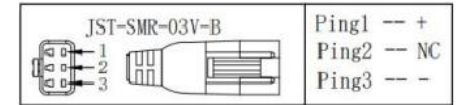

颜色 (COLOUR)	波长/色温
白色 (white)	6500k-7000k
红色 (red)	620-625
绿色 (green)	515-520
蓝色 (blue)	465-470
红外 (infrared)	850/940
紫外 (ultraviolet)	375-380

型号:L42045		比例	单位
		1:1	MM
工艺	电压	制图日期	
电镀/阳极	24V	2024/2/21	