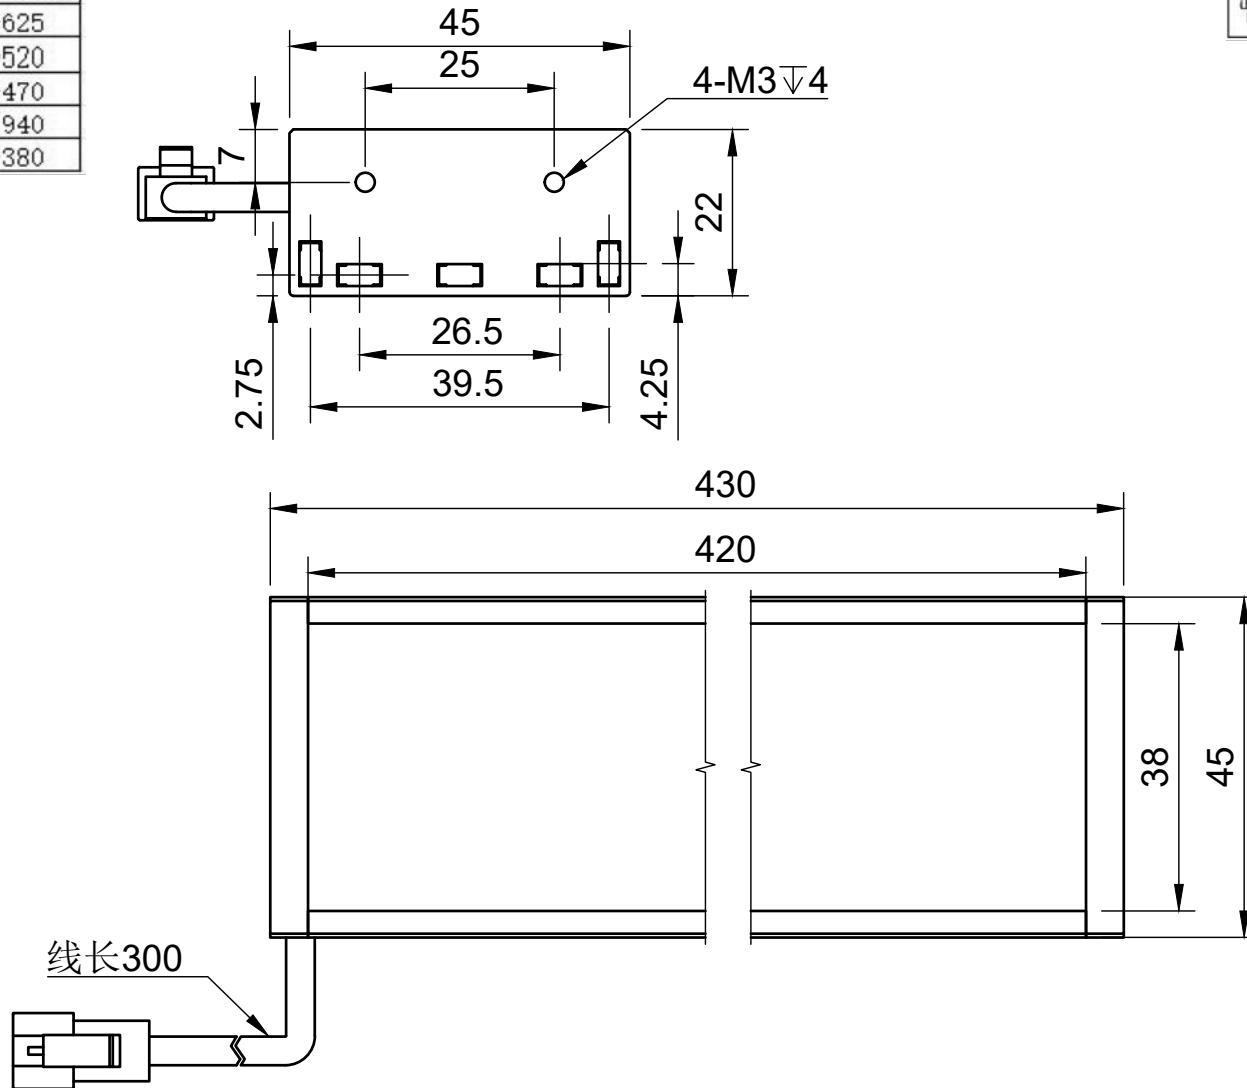

颜色 (COLOUR)	波长/色温
白色 (white)	6500k-7000k
红色 (red)	620-625
绿色 (green)	515-520
蓝色 (blue)	465-470
红外 (infrared)	850/940
紫外 (ultraviolet)	375-380

型号:L42045		比例	单位
		1:1	MM
工艺	电压	制图日期	
电镀/阳极	24V	2024/2/21	