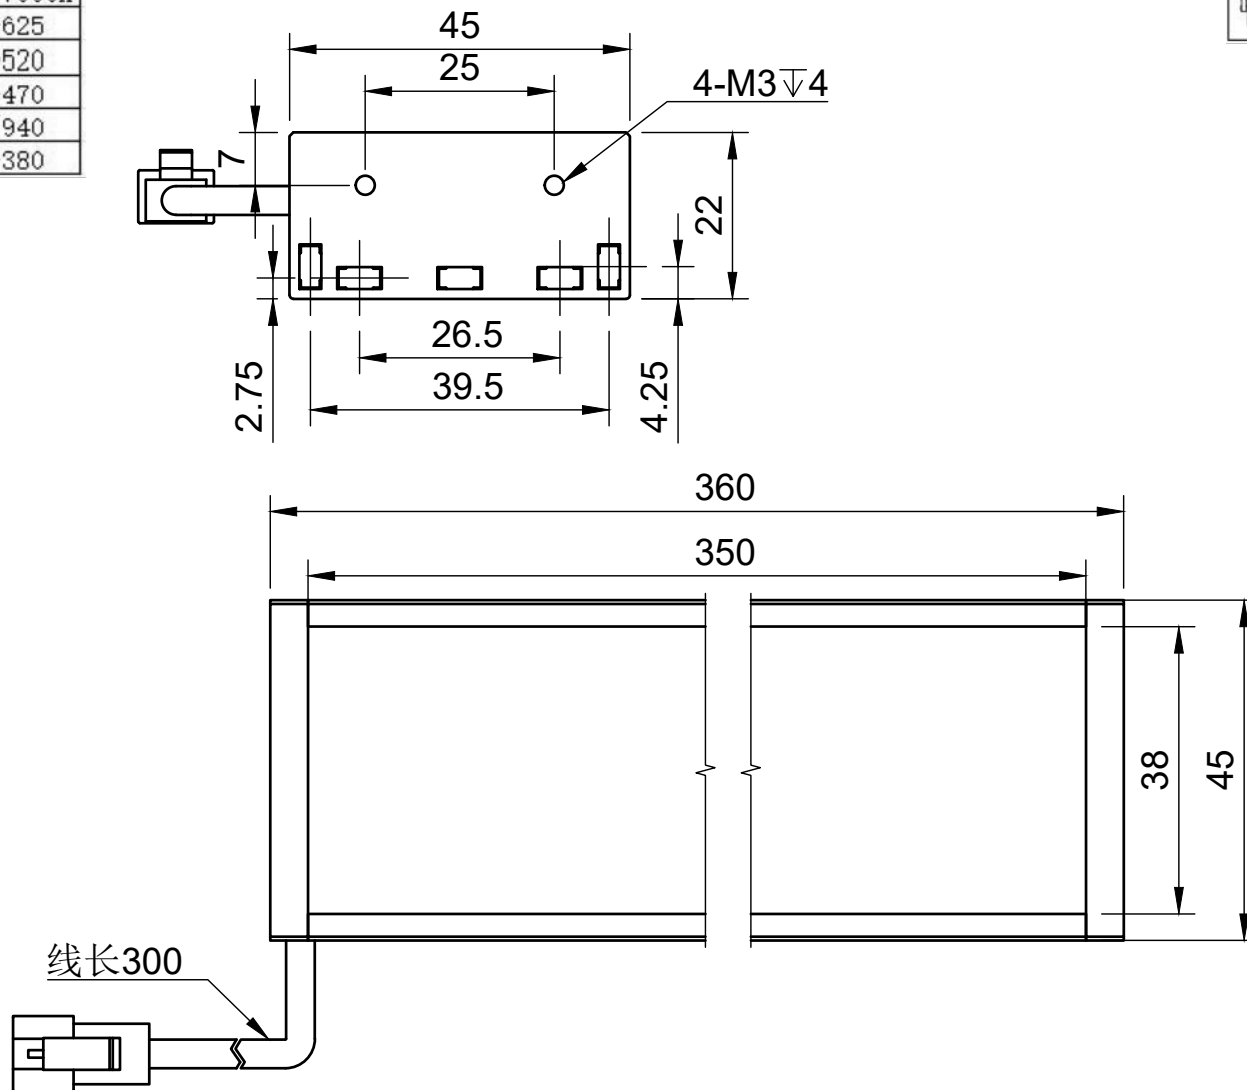

颜色 (COLOUR)	波长/色温
白色 (white)	6500k-7000k
红色 (red)	620-625
绿色 (green)	515-520
蓝色 (blue)	465-470
红外 (infrared)	850/940
紫外 (ultraviolet)	375-380

型号:L35045		比例	单位
		1:1	MM
工艺	电压	制图日期	
电镀/阳极	24V	2024/2/21	