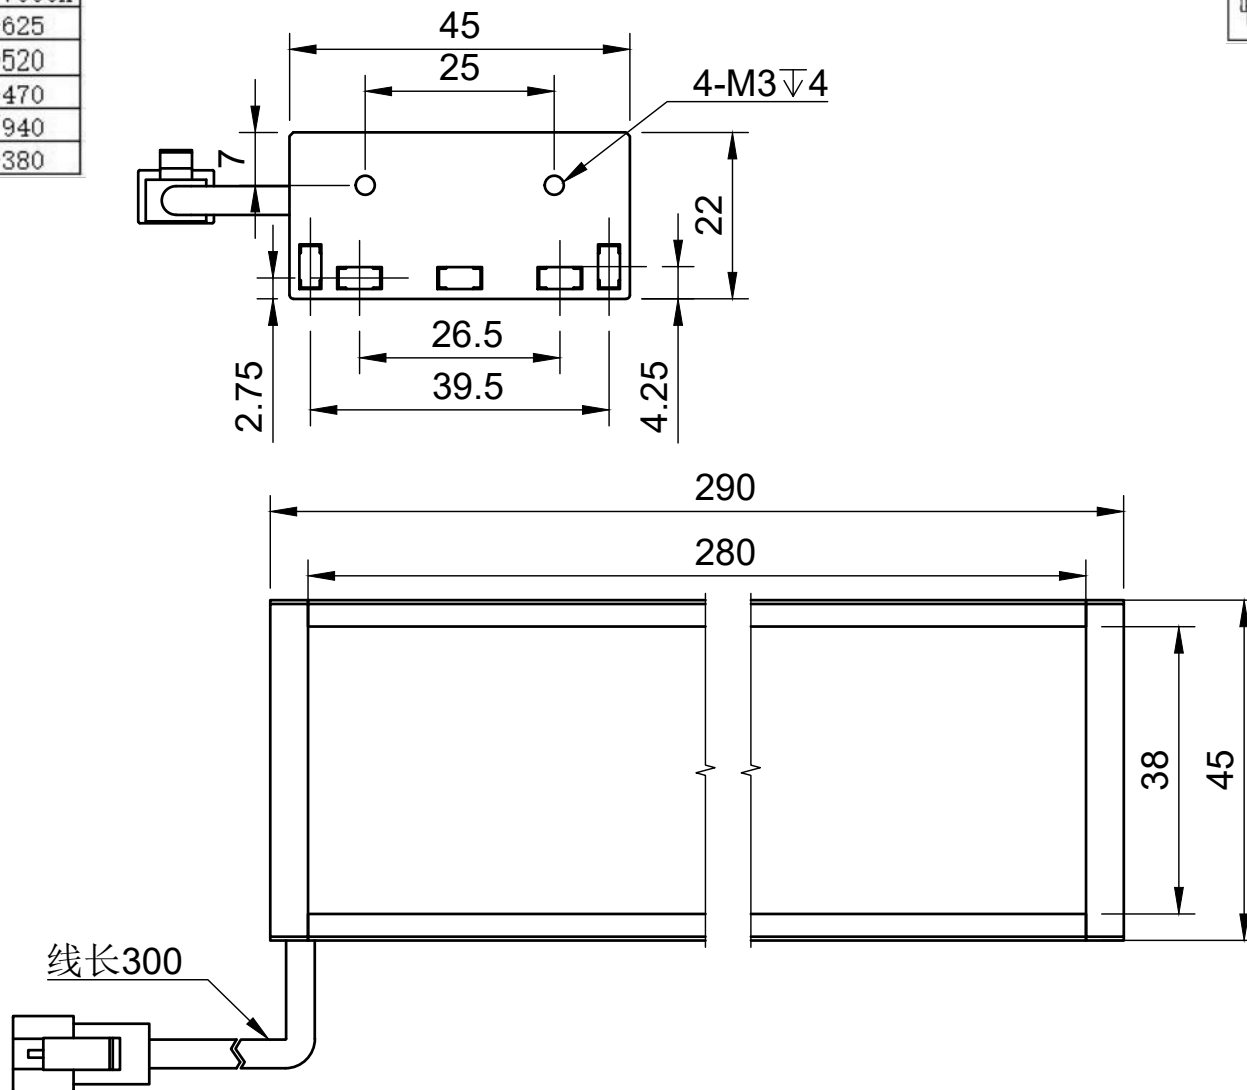

颜色 (COLOUR)	波长/色温
白色 (white)	6500k-7000k
红色 (red)	620-625
绿色 (green)	515-520
蓝色 (blue)	465-470
红外 (infrared)	850/940
紫外 (ultraviolet)	375-380

型号:L28045		比例	单位
		1:1	MM
工艺	电压	制图日期	
电镀/阳极	24V	2024/2/21	