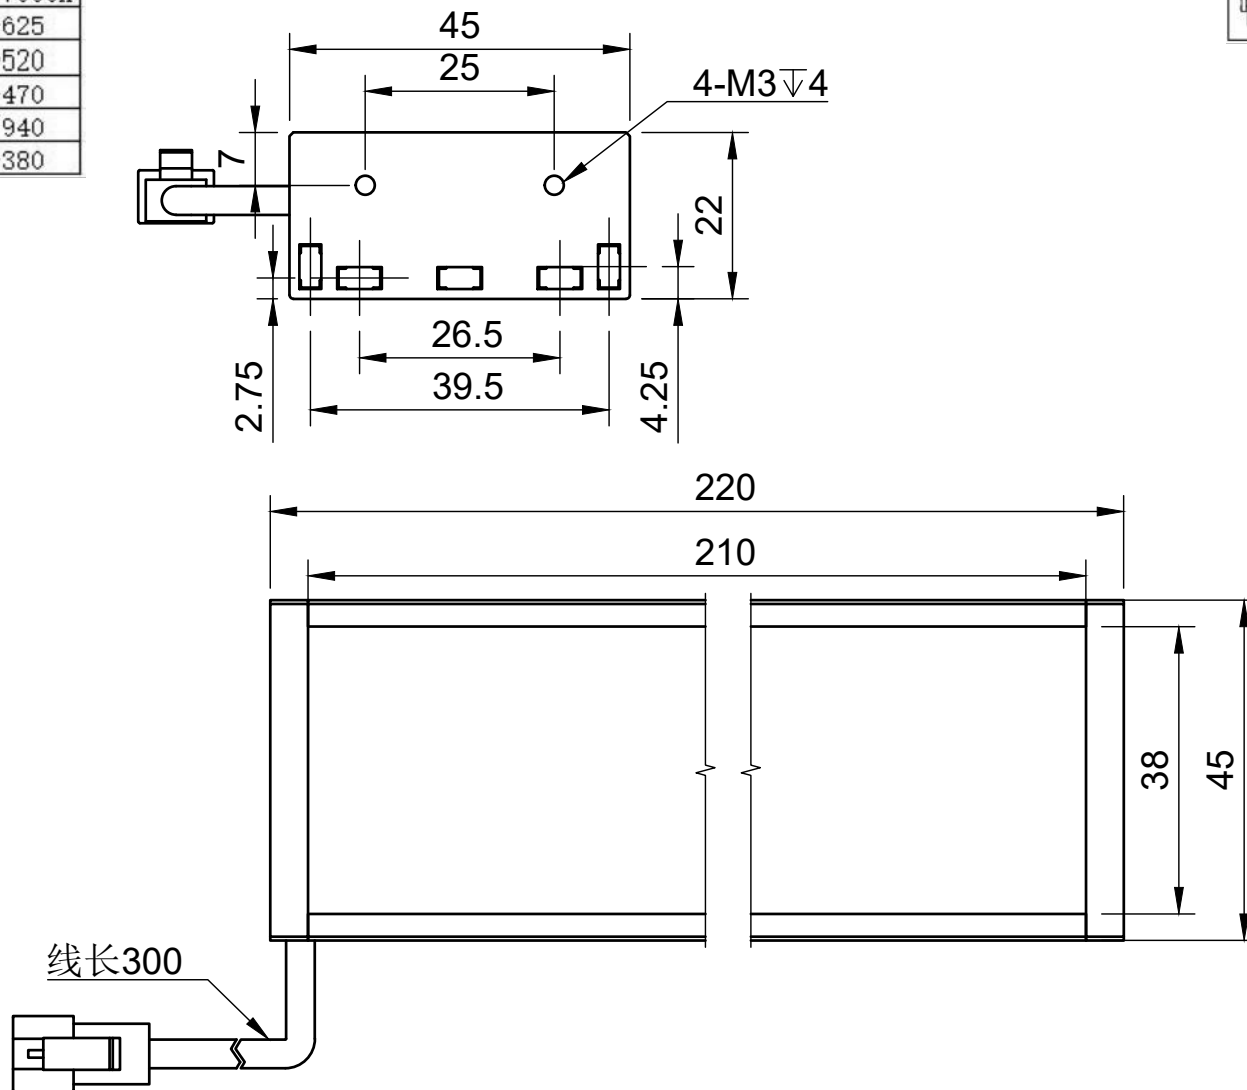

颜色 (COLOUR)	波长/色温
白色 (white)	6500k-7000k
红色 (red)	620-625
绿色 (green)	515-520
蓝色 (blue)	465-470
红外 (infrared)	850/940
紫外 (ultraviolet)	375-380

型号:L21045		比例	单位
		1:1	MM
工艺	电压	制图日期	
电镀/阳极	24V	2024/2/21	