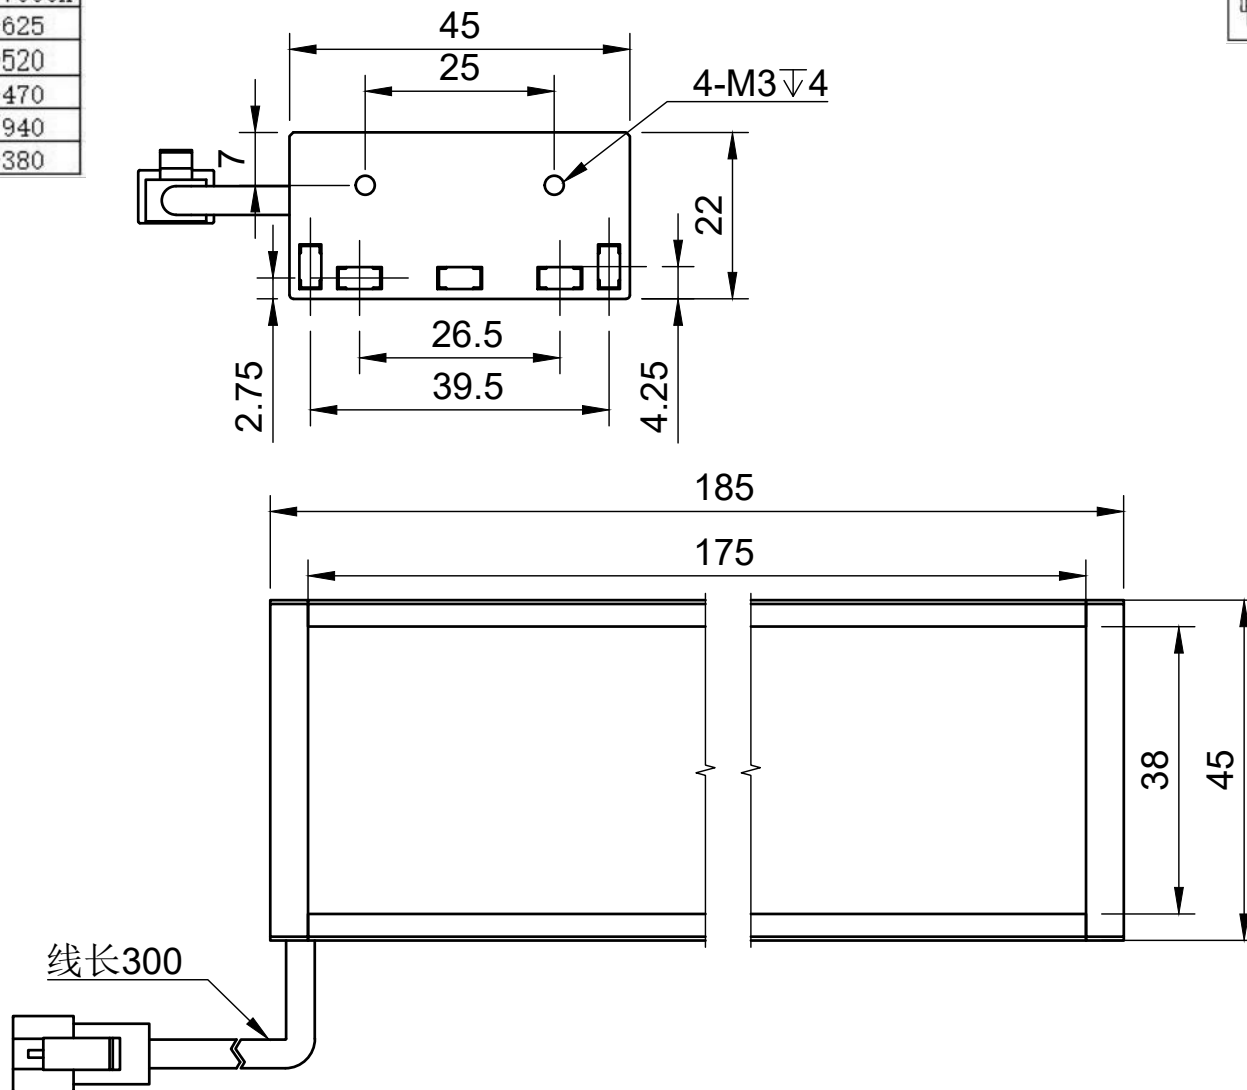

颜色 (COLOUR)	波长/色温
白色 (white)	6500k-7000k
红色 (red)	620-625
绿色 (green)	515-520
蓝色 (blue)	465-470
红外 (infrared)	850/940
紫外 (ultraviolet)	375-380

型号:L17545		比例	单位
		1:1	MM
工艺	电压	制图日期	
电镀/阳极	24V	2024/2/21	