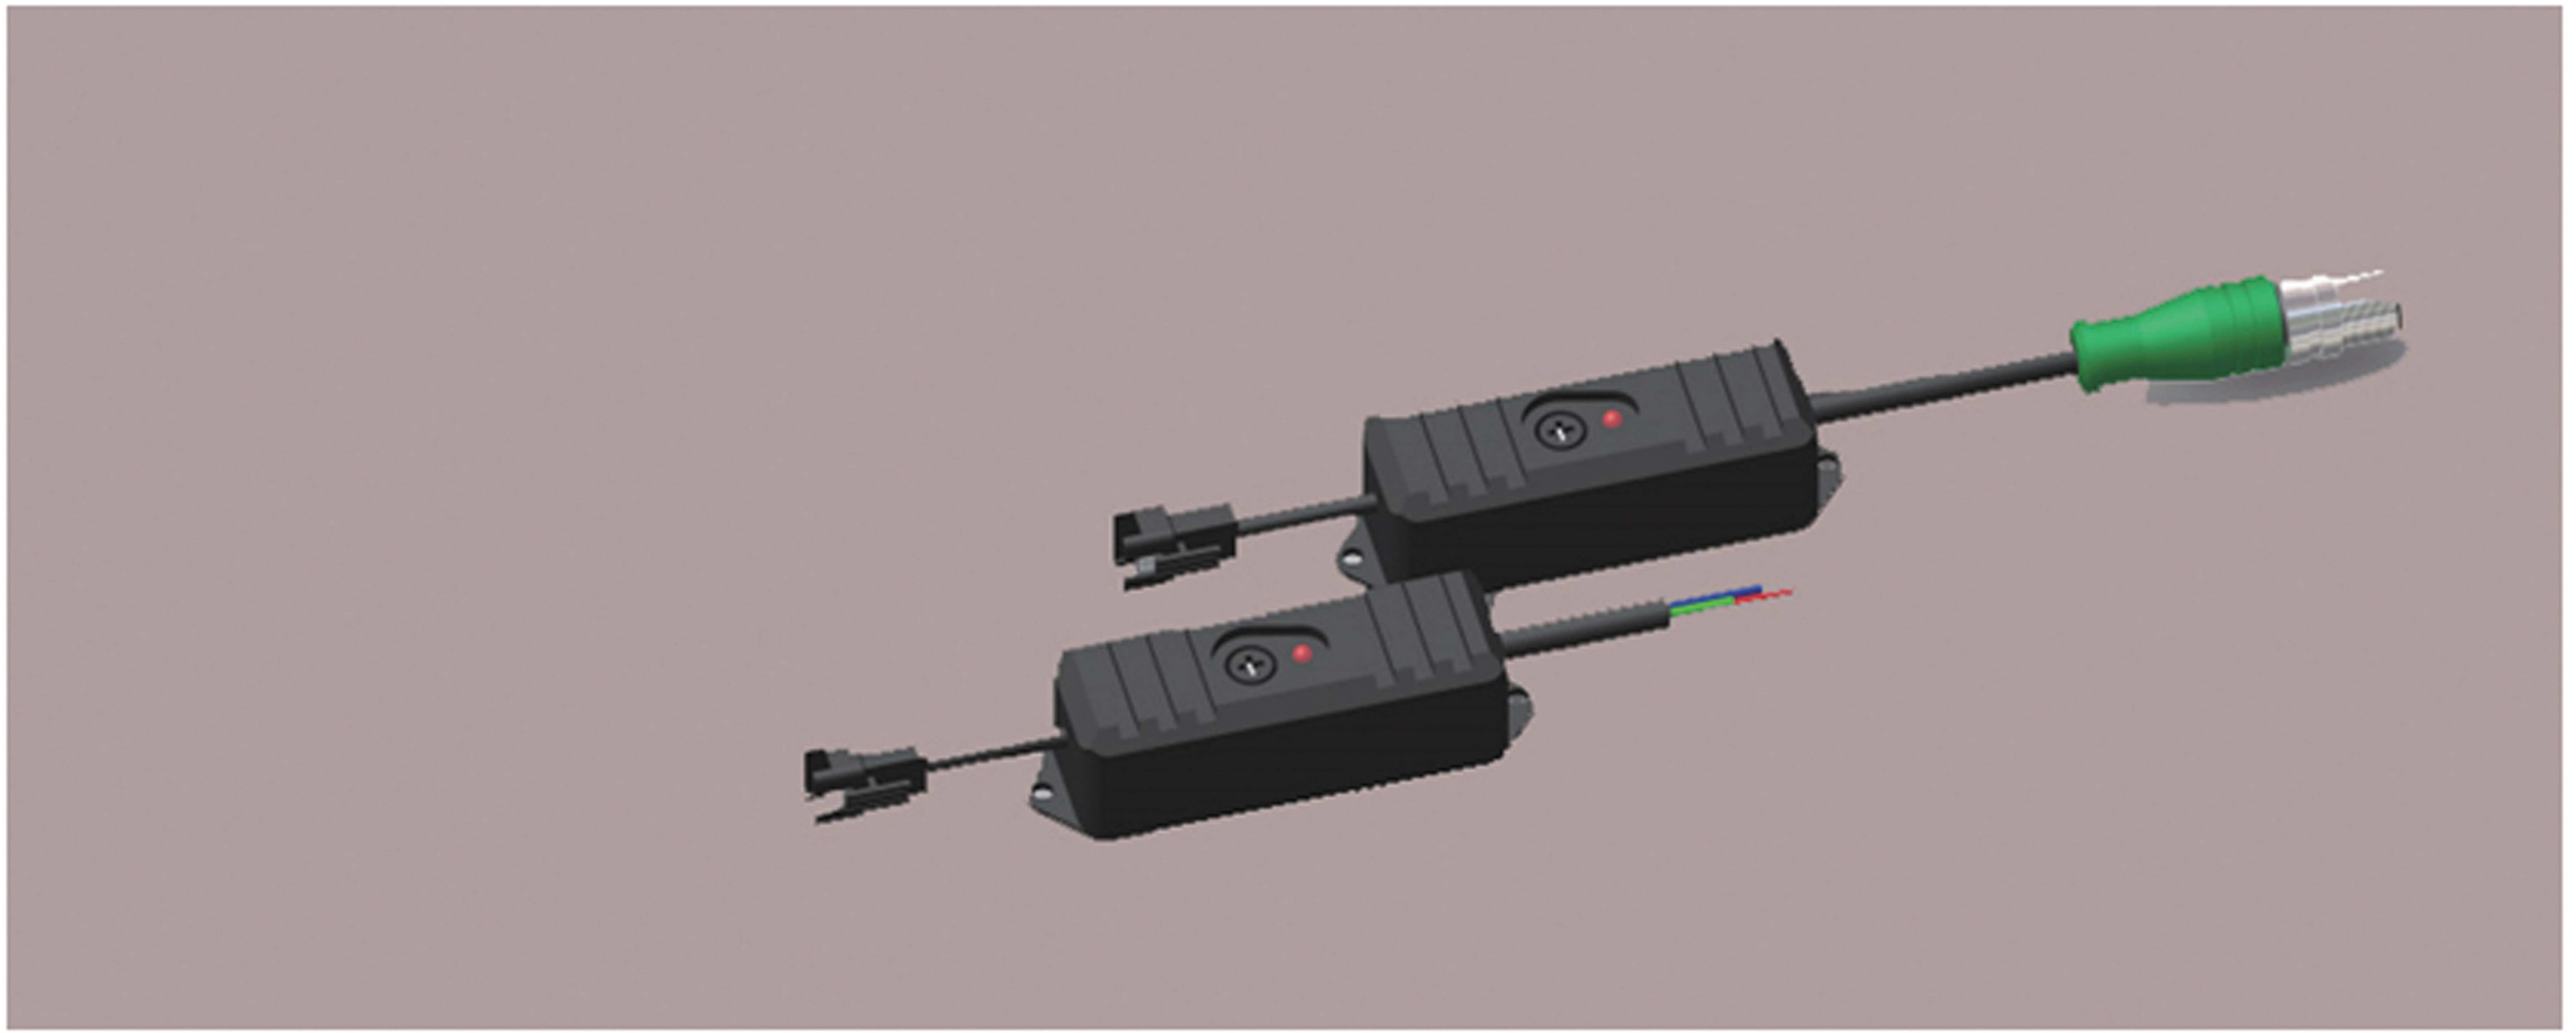

# 智能相机专用控制器WLEU

## 智能相机专用控制器WLEU Series

### 1通道光源控制器型号说明

Model: WLEU-OOW-E01G-24-1

输出频率: 100KHZ

控制器功率

15: 15W

30: 30W

50: 50W