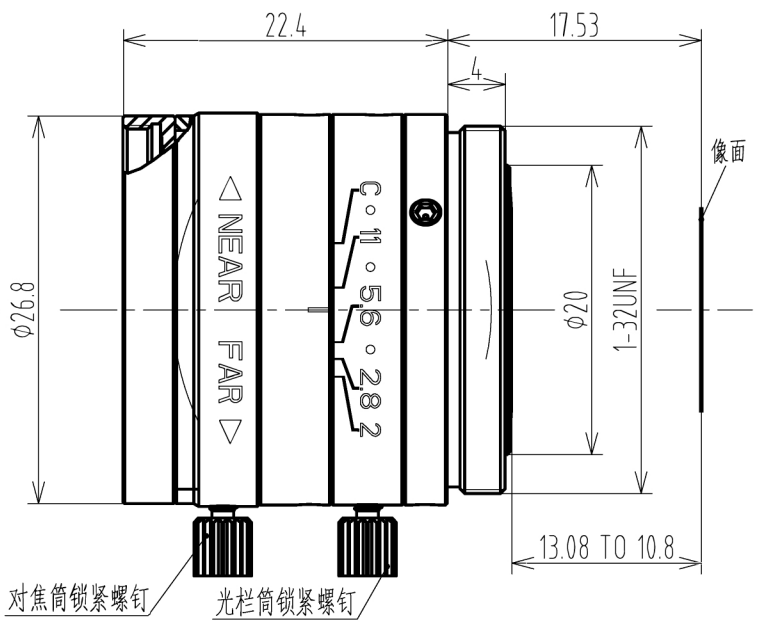

对焦筒锁紧螺钉

光栏筒锁紧螺钉

像面

1

2

3

4

A4